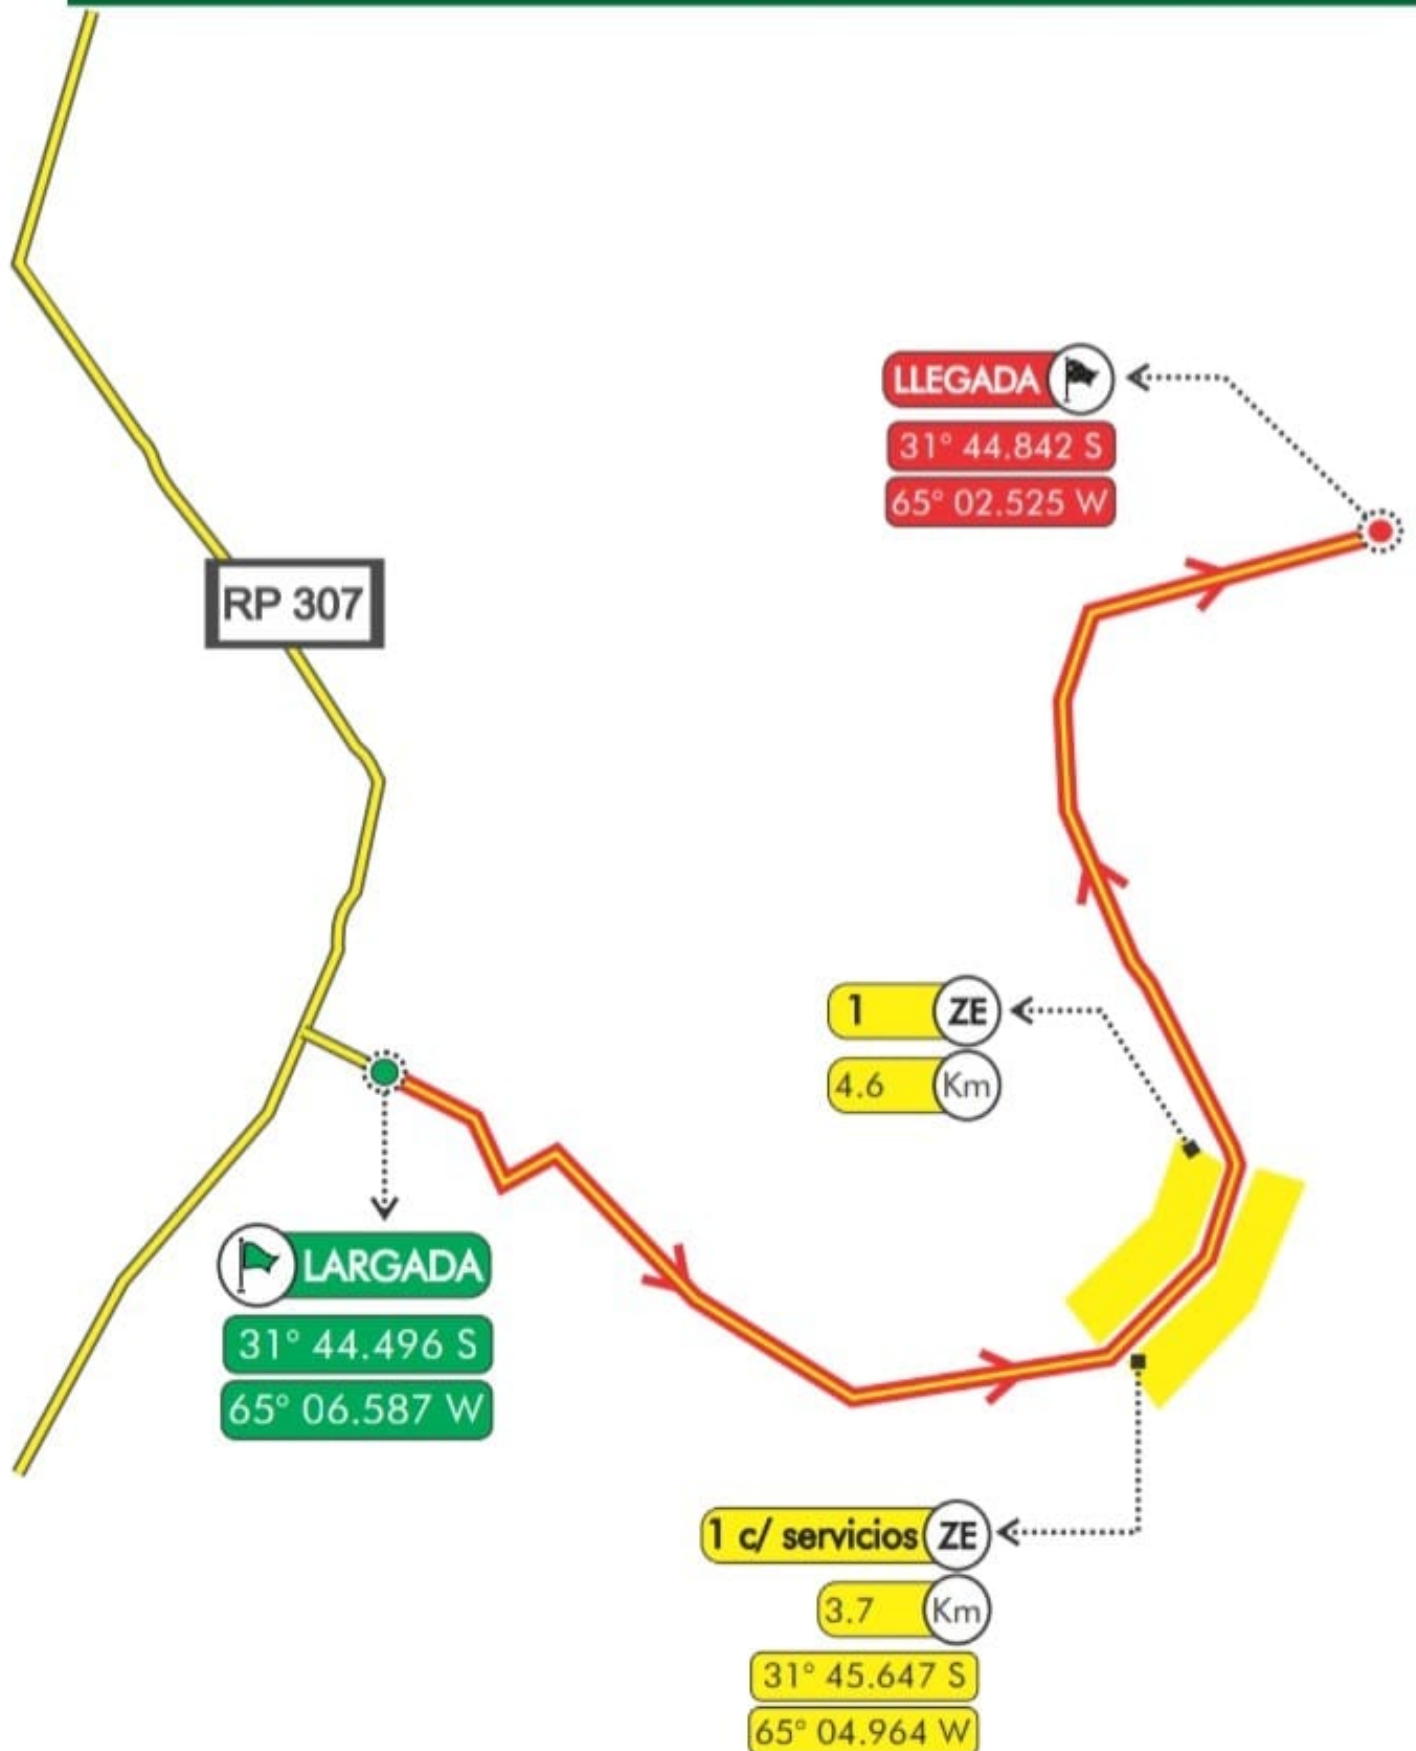

SS 8/10: CIENAGA DE ALLENDE- MINA CLAVERO

8.96Km - Domingo 24/04

SS 4/7: PANAHOLMA - SAN LORENZO

6.51Km - Sábado 23/04