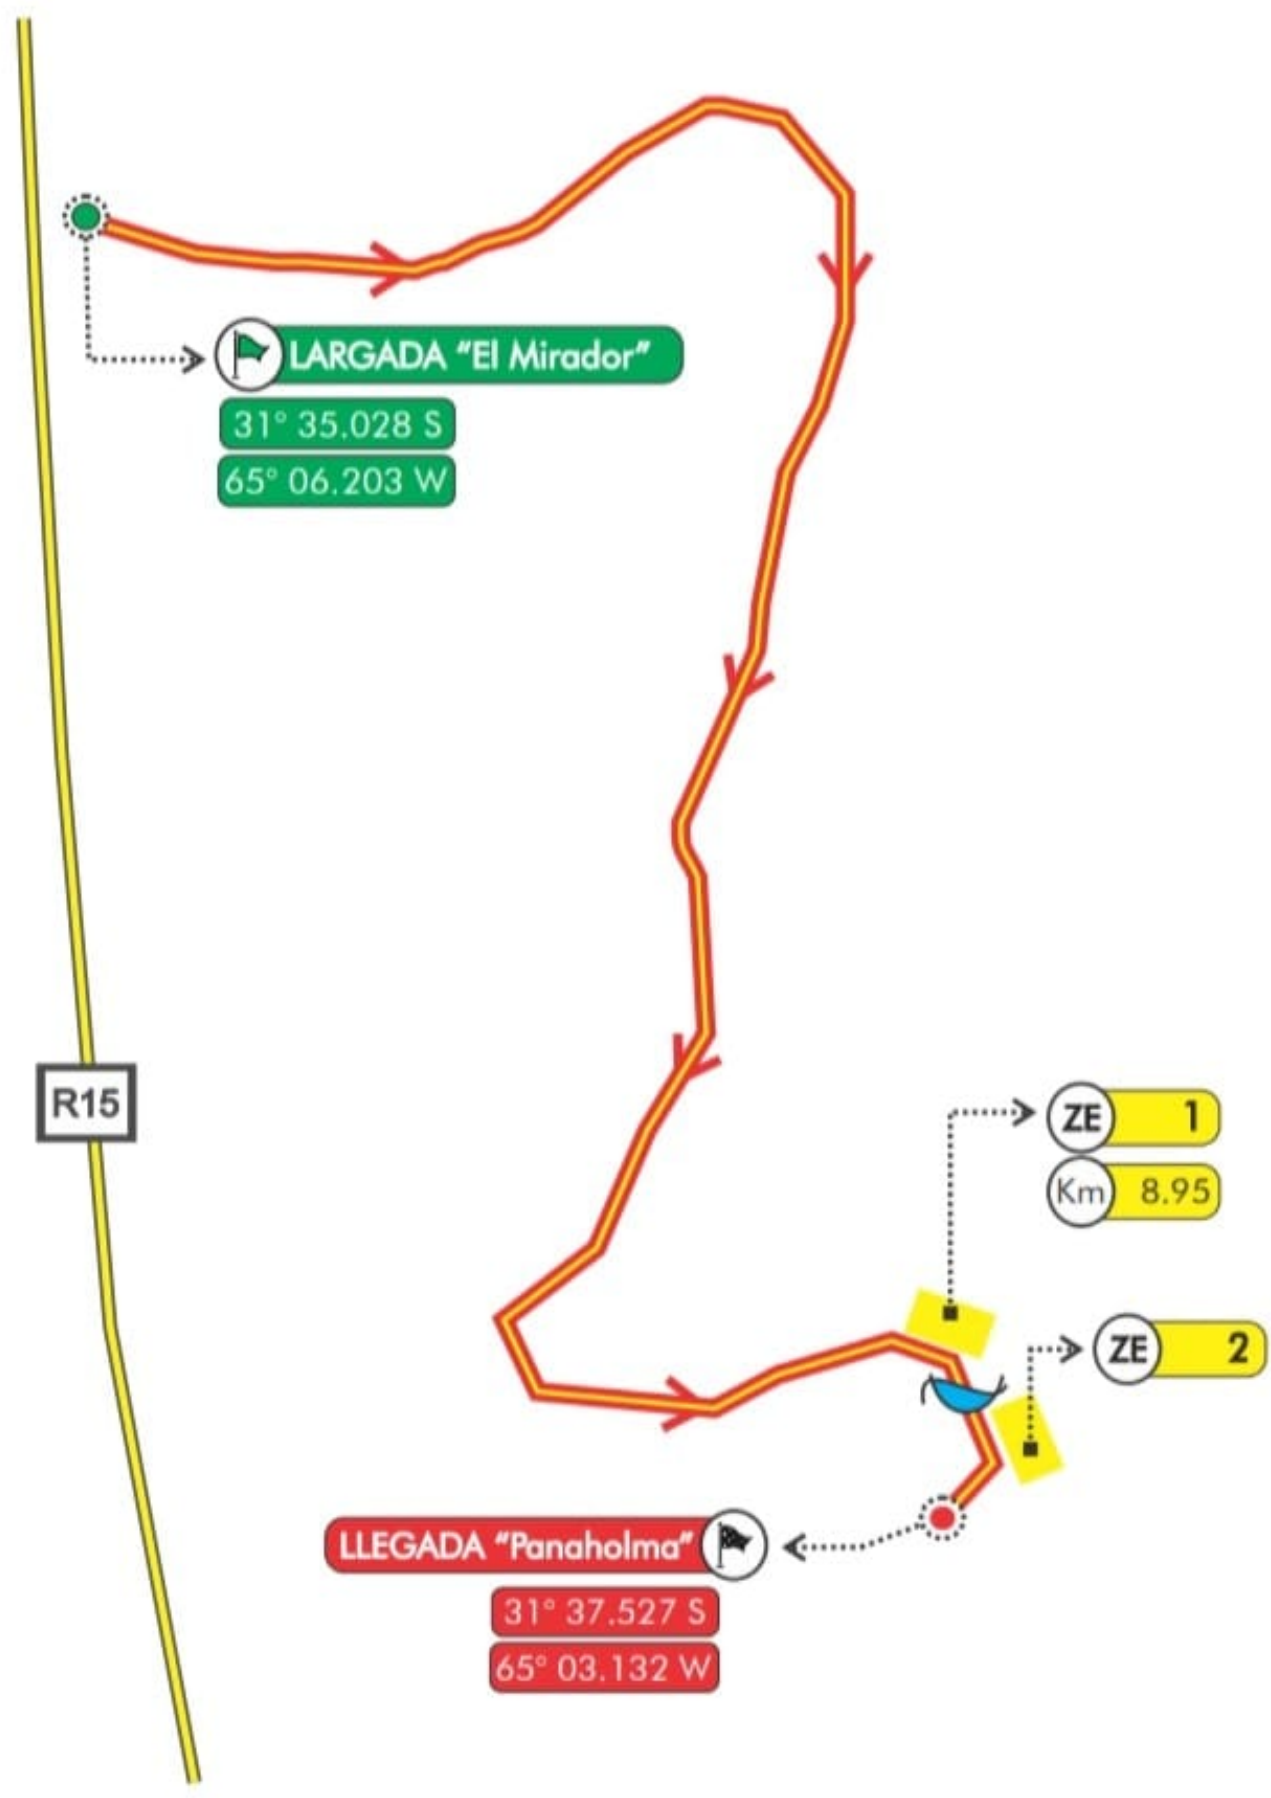

SS 8/10: CIENAGA DE ALLENDE- MINA CLAVERO

8.96Km - Domingo 24/04

SS 4/7: PANAHOLMA - SAN LORENZO

6.51Km - Sábado 23/04