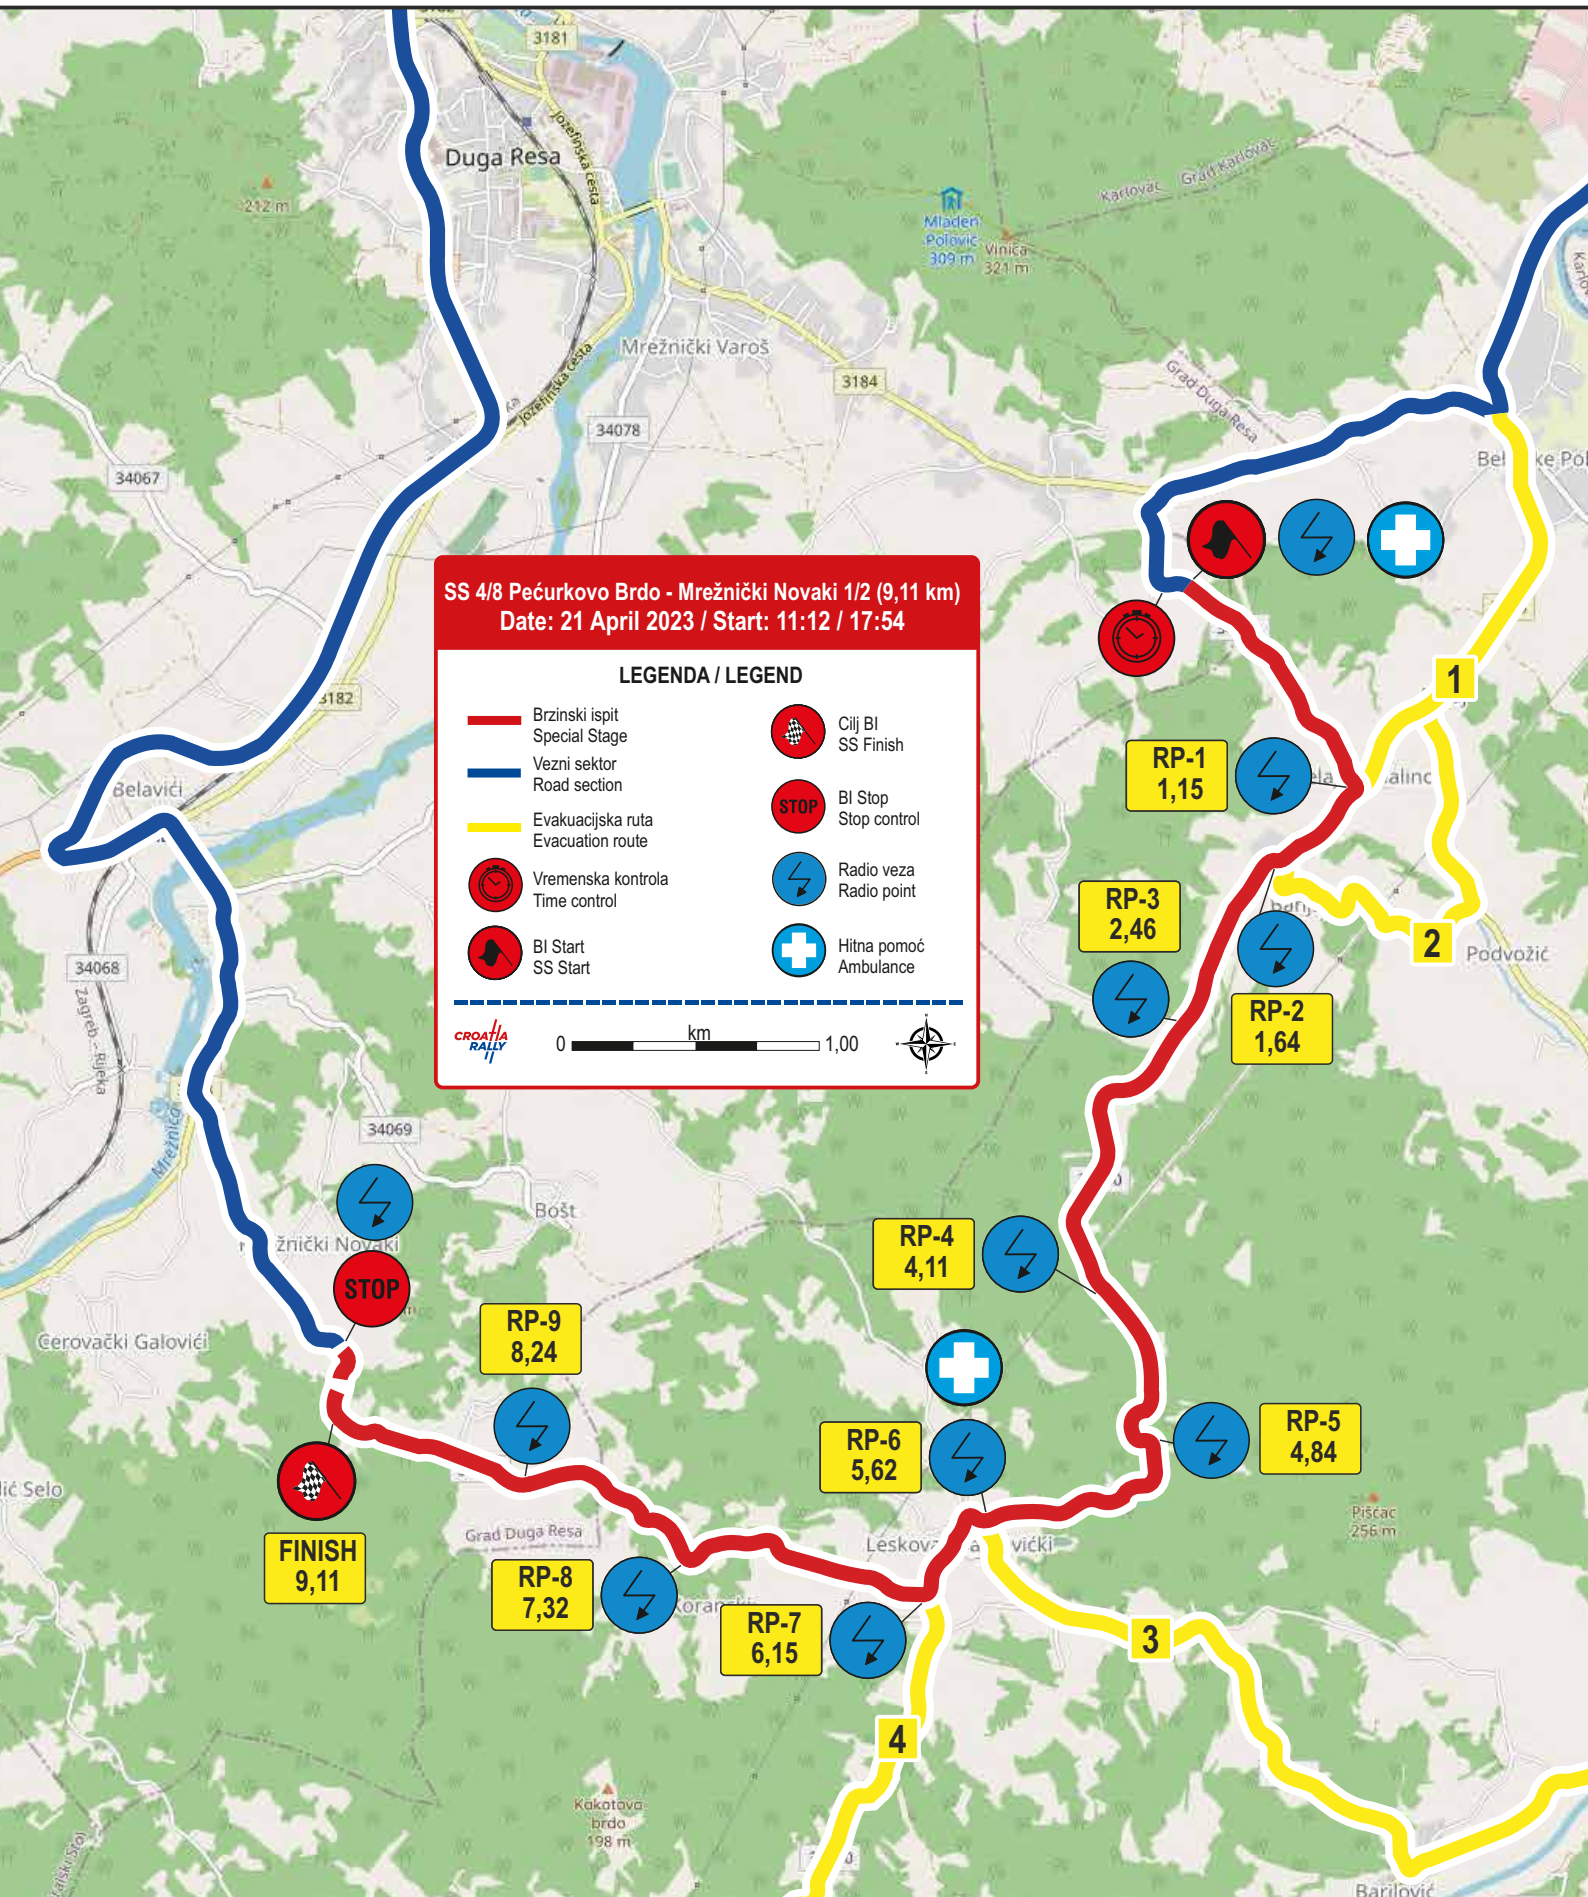

0 km 2,00

**SS 3/7 Krašić - Vrškovac 1/2 (11,11 km)**  
**Date: 22 April 2022 / Start: 9:59 / 16:41**

**LEGENDA / LEGEND**

	Bizinski ispit Special Stage		Cilj BI SS Finish
	Vezni sektor Road section		BI Stop Stop control
	Evakuacijska ruta Evacuation route		Radio veza Radio point
	Vremenska kontrola Time control		Hitna pomoć Ambulance
	BI Start SS Start		

0 km 1,00

**SS 9/13 Kostanjevac - Petruš Vrh 1/2 (23,76 km)**  
Date: 22 April 2023 / Start: 7:54 / 15:54

**LEGENDA / LEGEND**

Brzinski ispit Special Stage	Cijil BI SS Finish
Vezni sektor Road section	BI Stop Stop control
Evakuacijska ruta Evacuation route	Radio veza Radio point
Vremenska kontrola Time control	Hitna pomoć Ambulance
BI Start SS Start	

0 km 1,00

**SS 10/14 Vinski Vrh - Duga Resa 1/2 (8,78 km)**  
Date: 22 April 2023 / Start: 9:05 / 17:05

**LEGENDA / LEGEND**

Brzinski ispit Special Stage	Cilj BI SS Finish
Vezni sektor Road section	BI Stop Stop control
Evakuacijska ruta Evacuation route	Radio veza Radio point
Vremenska kontrola Time control	Hitna pomoć Ambulance
BI Start SS Start	

# ROUTE MAPS

20<sup>TH</sup>/23<sup>RD</sup> April 2023

**AUTO  
KLUB D.T.**  
MOTORSPORT