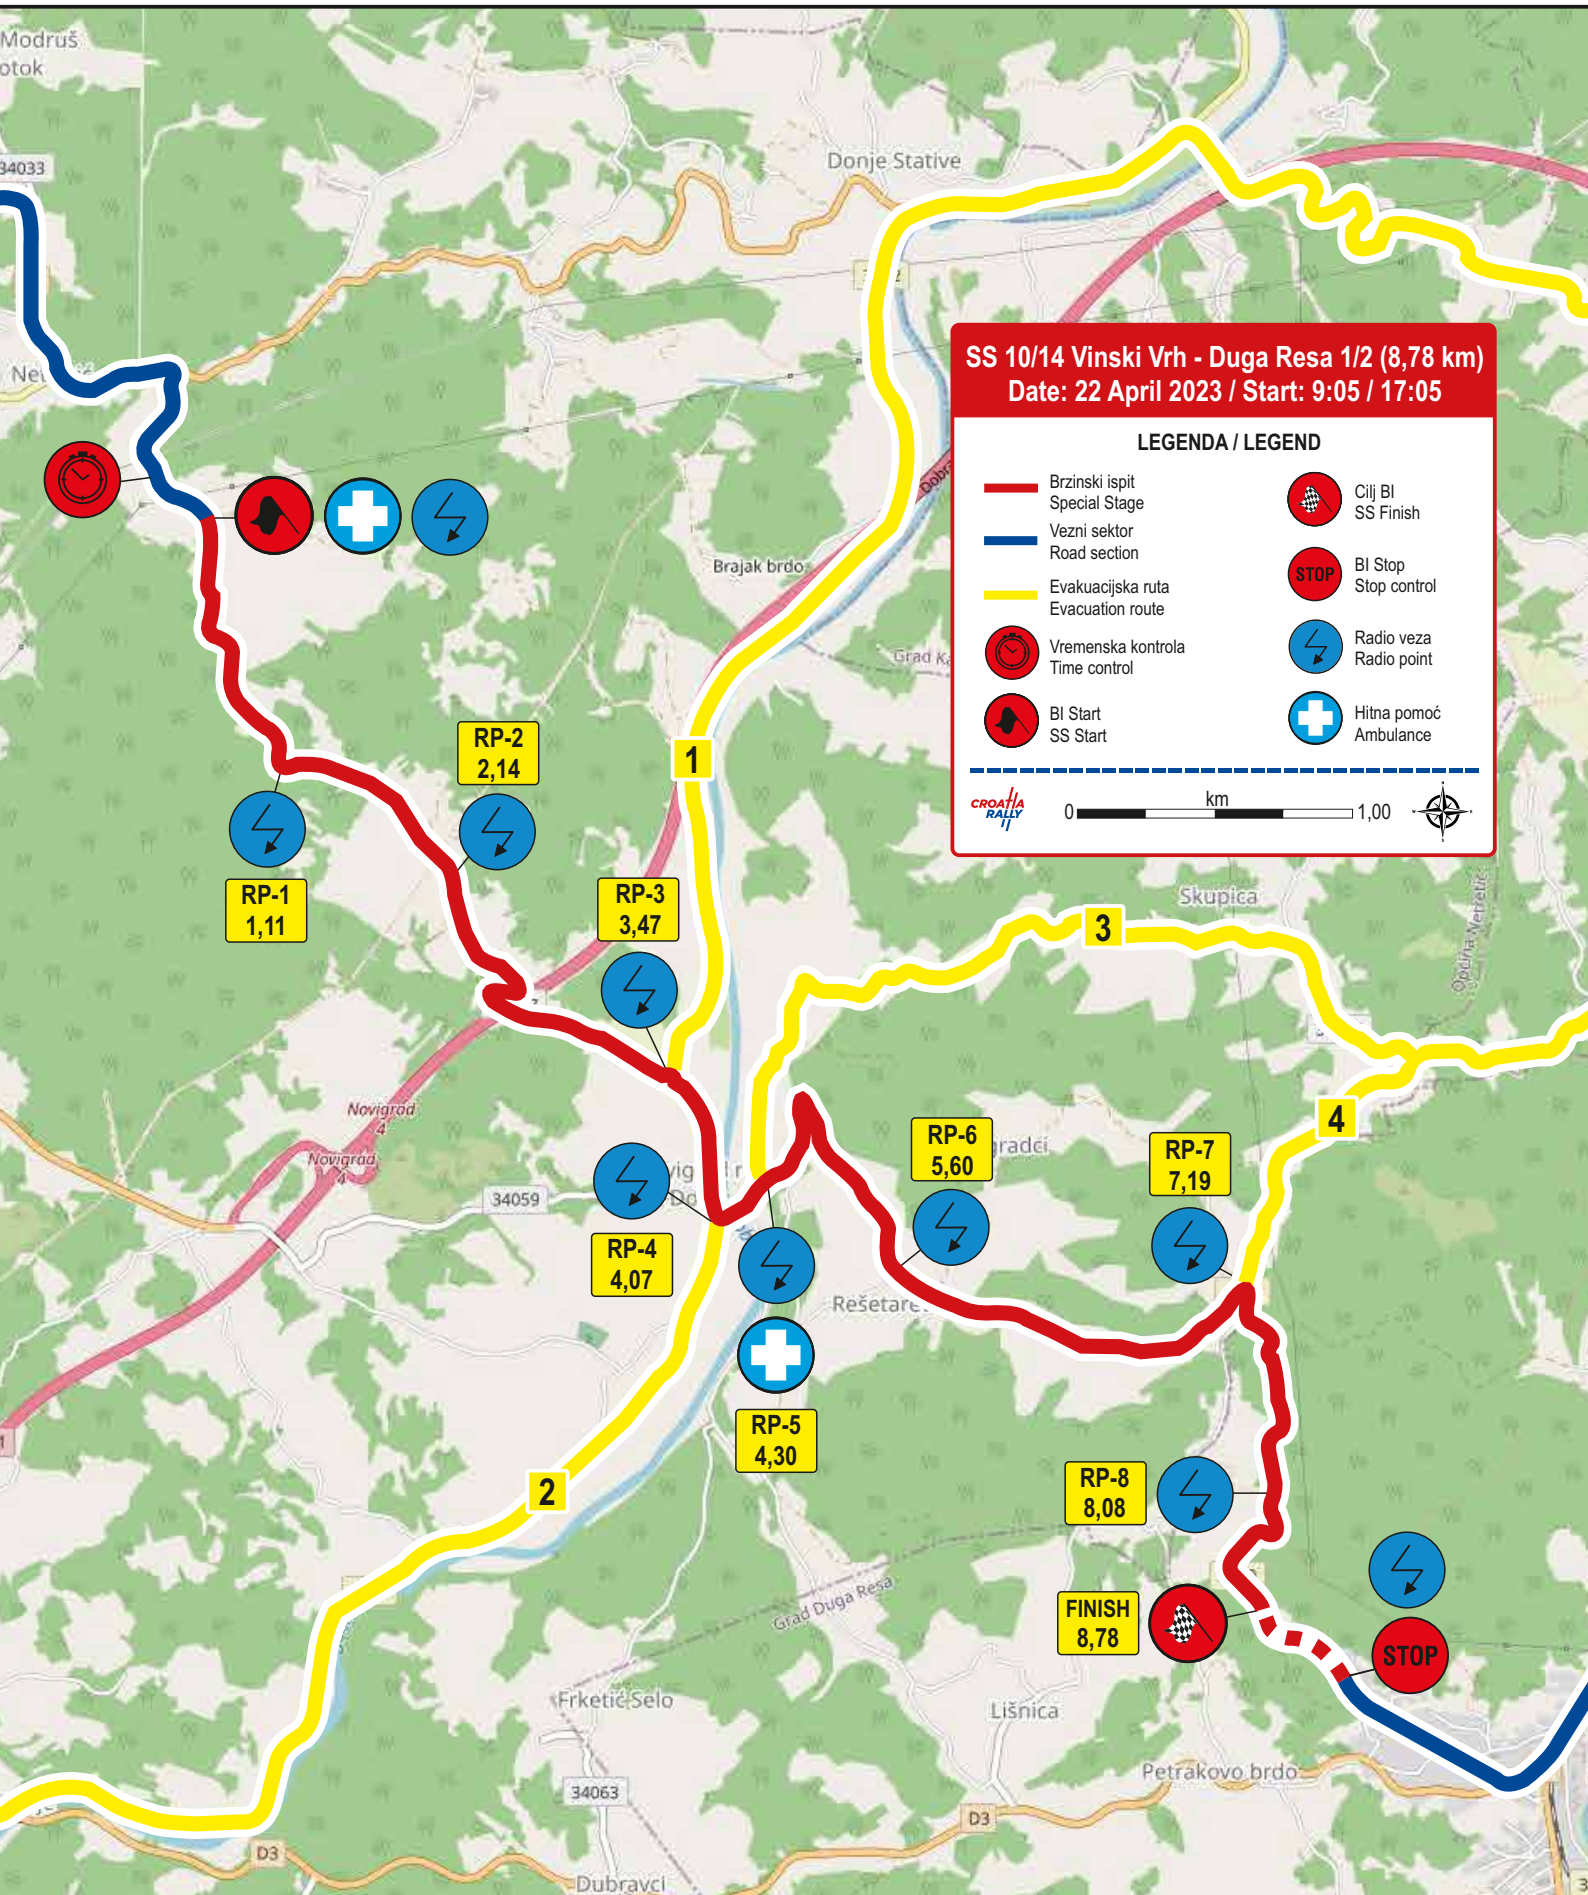

0 km 2,00

**SS 3/7 Krašić - Vrškovac 1/2 (11,11 km)**  
**Date: 22 April 2022 / Start: 9:59 / 16:41**

**LEGENDA / LEGEND**

	Bizinski ispit Special Stage		Cilj BI SS Finish
	Vezni sektor Road section		BI Stop Stop control
	Evakuacijska ruta Evacuation route		Radio veza Radio point
	Vremenska kontrola Time control		Hitna pomoć Ambulance
	BI Start SS Start		

0 km 1,00

**SS 9/13 Kostanjevac - Petruš Vrh 1/2 (23,76 km)**  
Date: 22 April 2023 / Start: 7:54 / 15:54

**LEGENDA / LEGEND**

Brzinski ispit Special Stage	Cijil BI SS Finish
Vezni sektor Road section	BI Stop Stop control
Evakuacijska ruta Evacuation route	Radio veza Radio point
Vremenska kontrola Time control	Hitna pomoć Ambulance
BI Start SS Start	

0 km 1,00

**SS 10/14 Vinski Vrh - Duga Resa 1/2 (8,78 km)**  
Date: 22 April 2023 / Start: 9:05 / 17:05

**LEGENDA / LEGEND**

Brzinski ispit Special Stage	Cilj BI SS Finish
Vezni sektor Road section	BI Stop Stop control
Evakuacijska ruta Evacuation route	Radio veza Radio point
Vremenska kontrola Time control	Hitna pomoć Ambulance
BI Start SS Start	

# ROUTE MAPS

20<sup>TH</sup>/23<sup>RD</sup> April 2023

**AUTO  
KLUB D.T.**  
MOTORSPORT