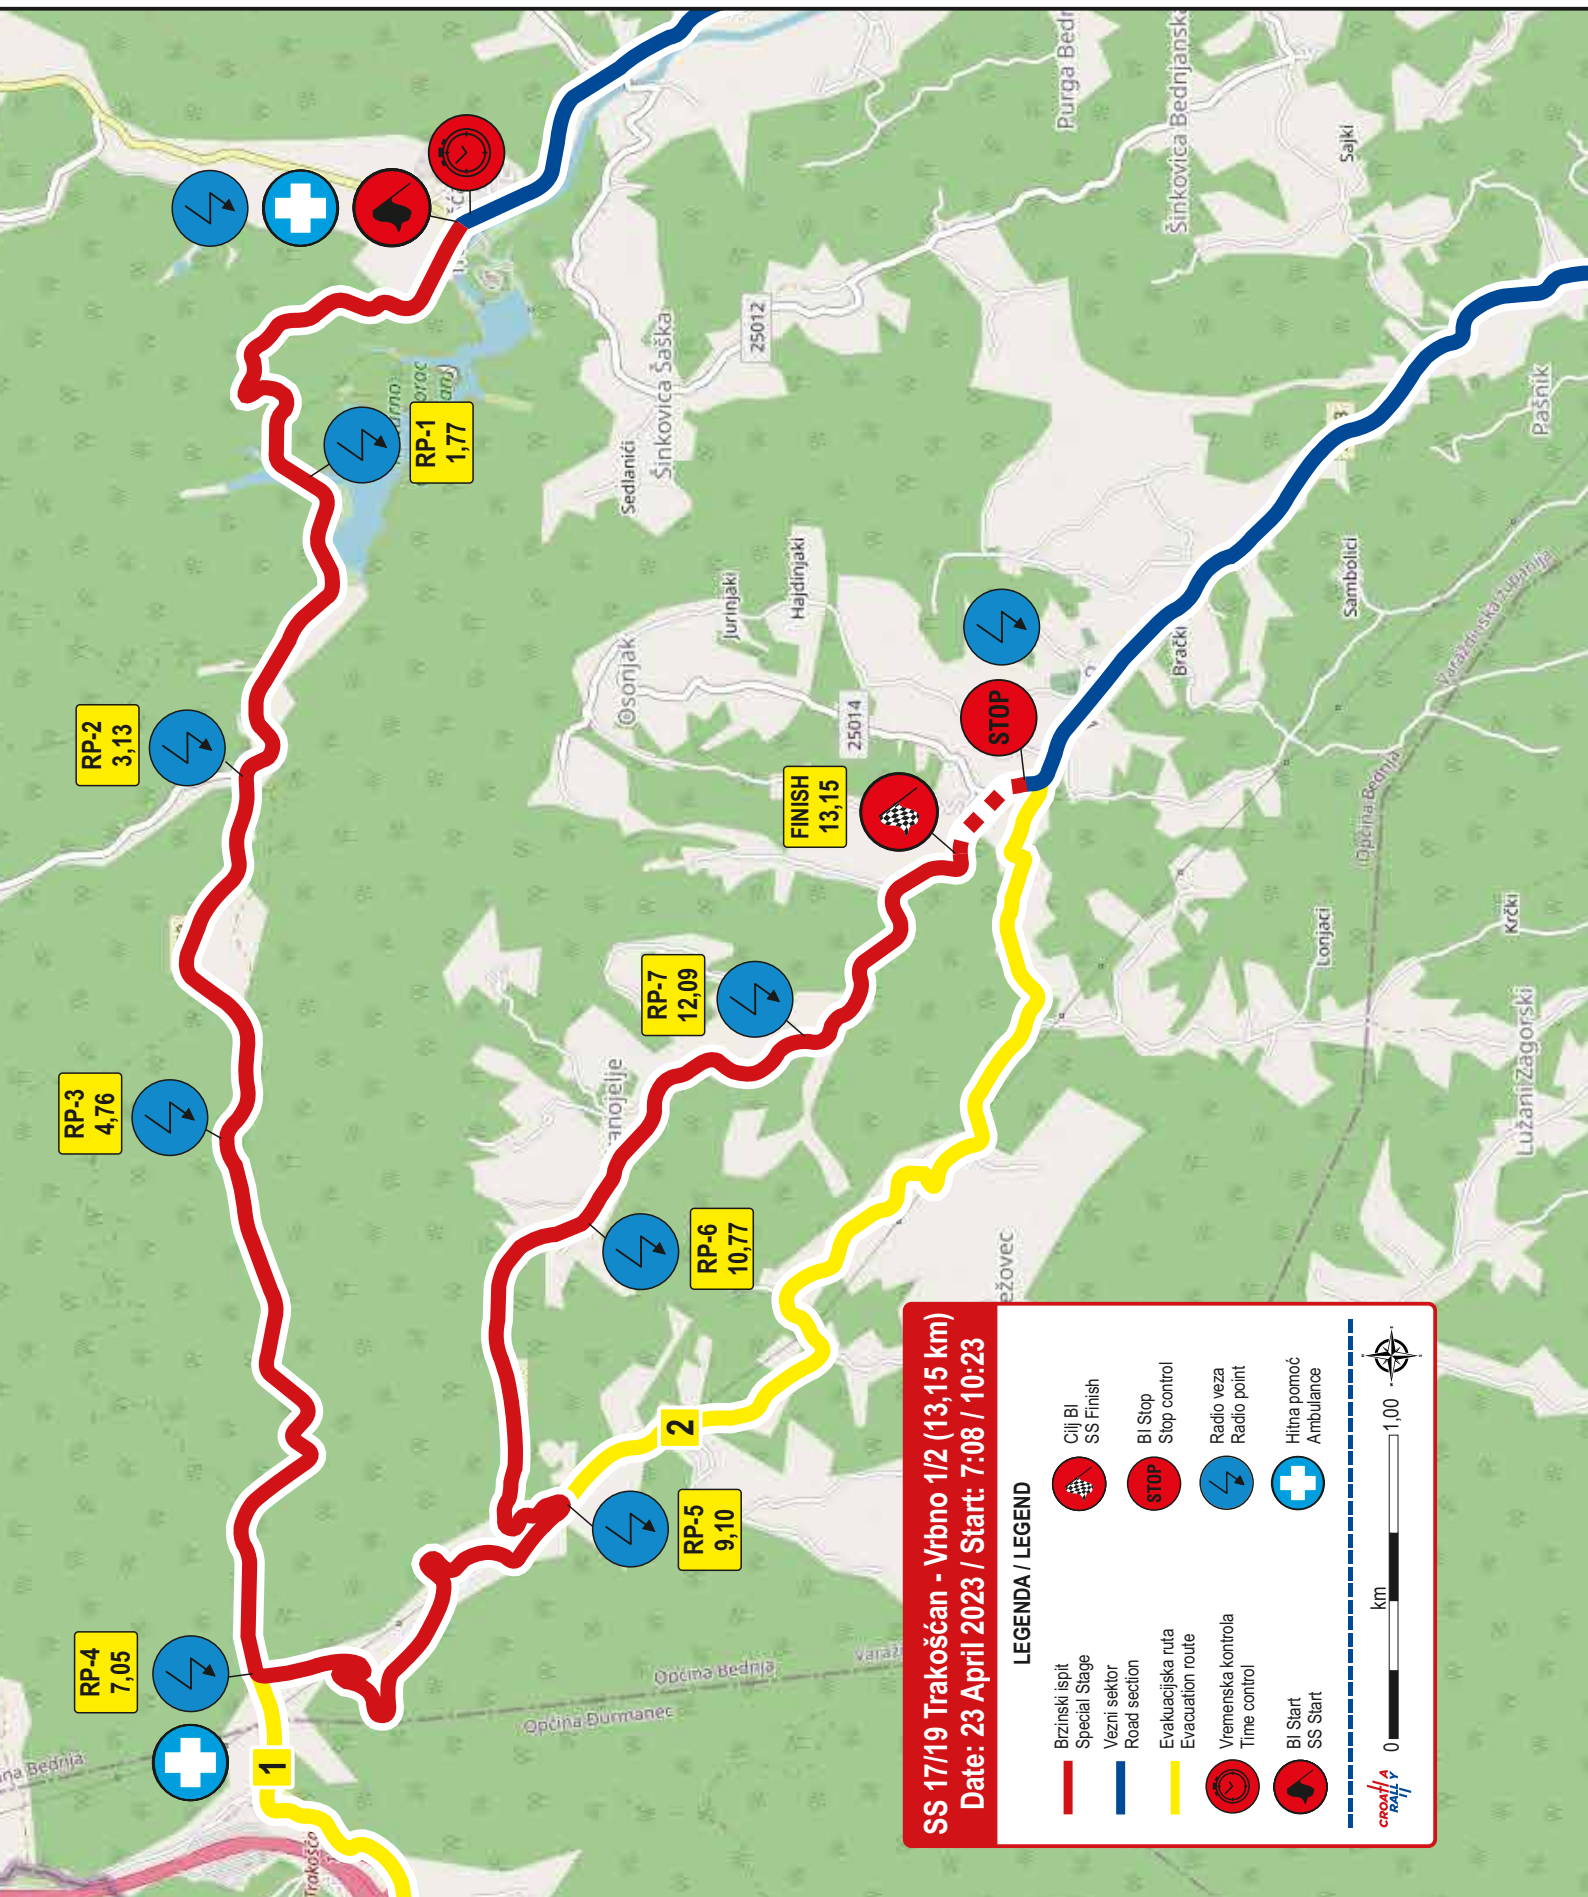

0 km 1,00

**SS 10/14 Vinski Vrh - Duga Resa 1/2 (8,78 km)**  
Date: 22 April 2023 / Start: 9:05 / 17:05

**LEGENDA / LEGEND**

Brzinski ispit Special Stage	Cilj BI SS Finish
Vezni sektor Road section	BI Stop Stop control
Evakuacijska ruta Evacuation route	Radio veza Radio point
Vremenska kontrola Time control	Hitna pomoć Ambulance
BI Start SS Start	

**CROATIA RALLY** 0 m 500

**RP-6**  
7,95

**RP-5**  
7,29

**RP-4**  
5,83

**RP-7**  
9,80

**RP-3**  
4,49

**RP-8**  
11,59

**RP-2**  
3,23

**RP-9**  
12,98

**FINISH**  
15,63

**RP-1**  
1,19

**STOP**

# ROUTE MAPS

20<sup>TH</sup>/23<sup>RD</sup> April 2023

**AUTO  
KLUB D.T.**  
MOTORSPORT