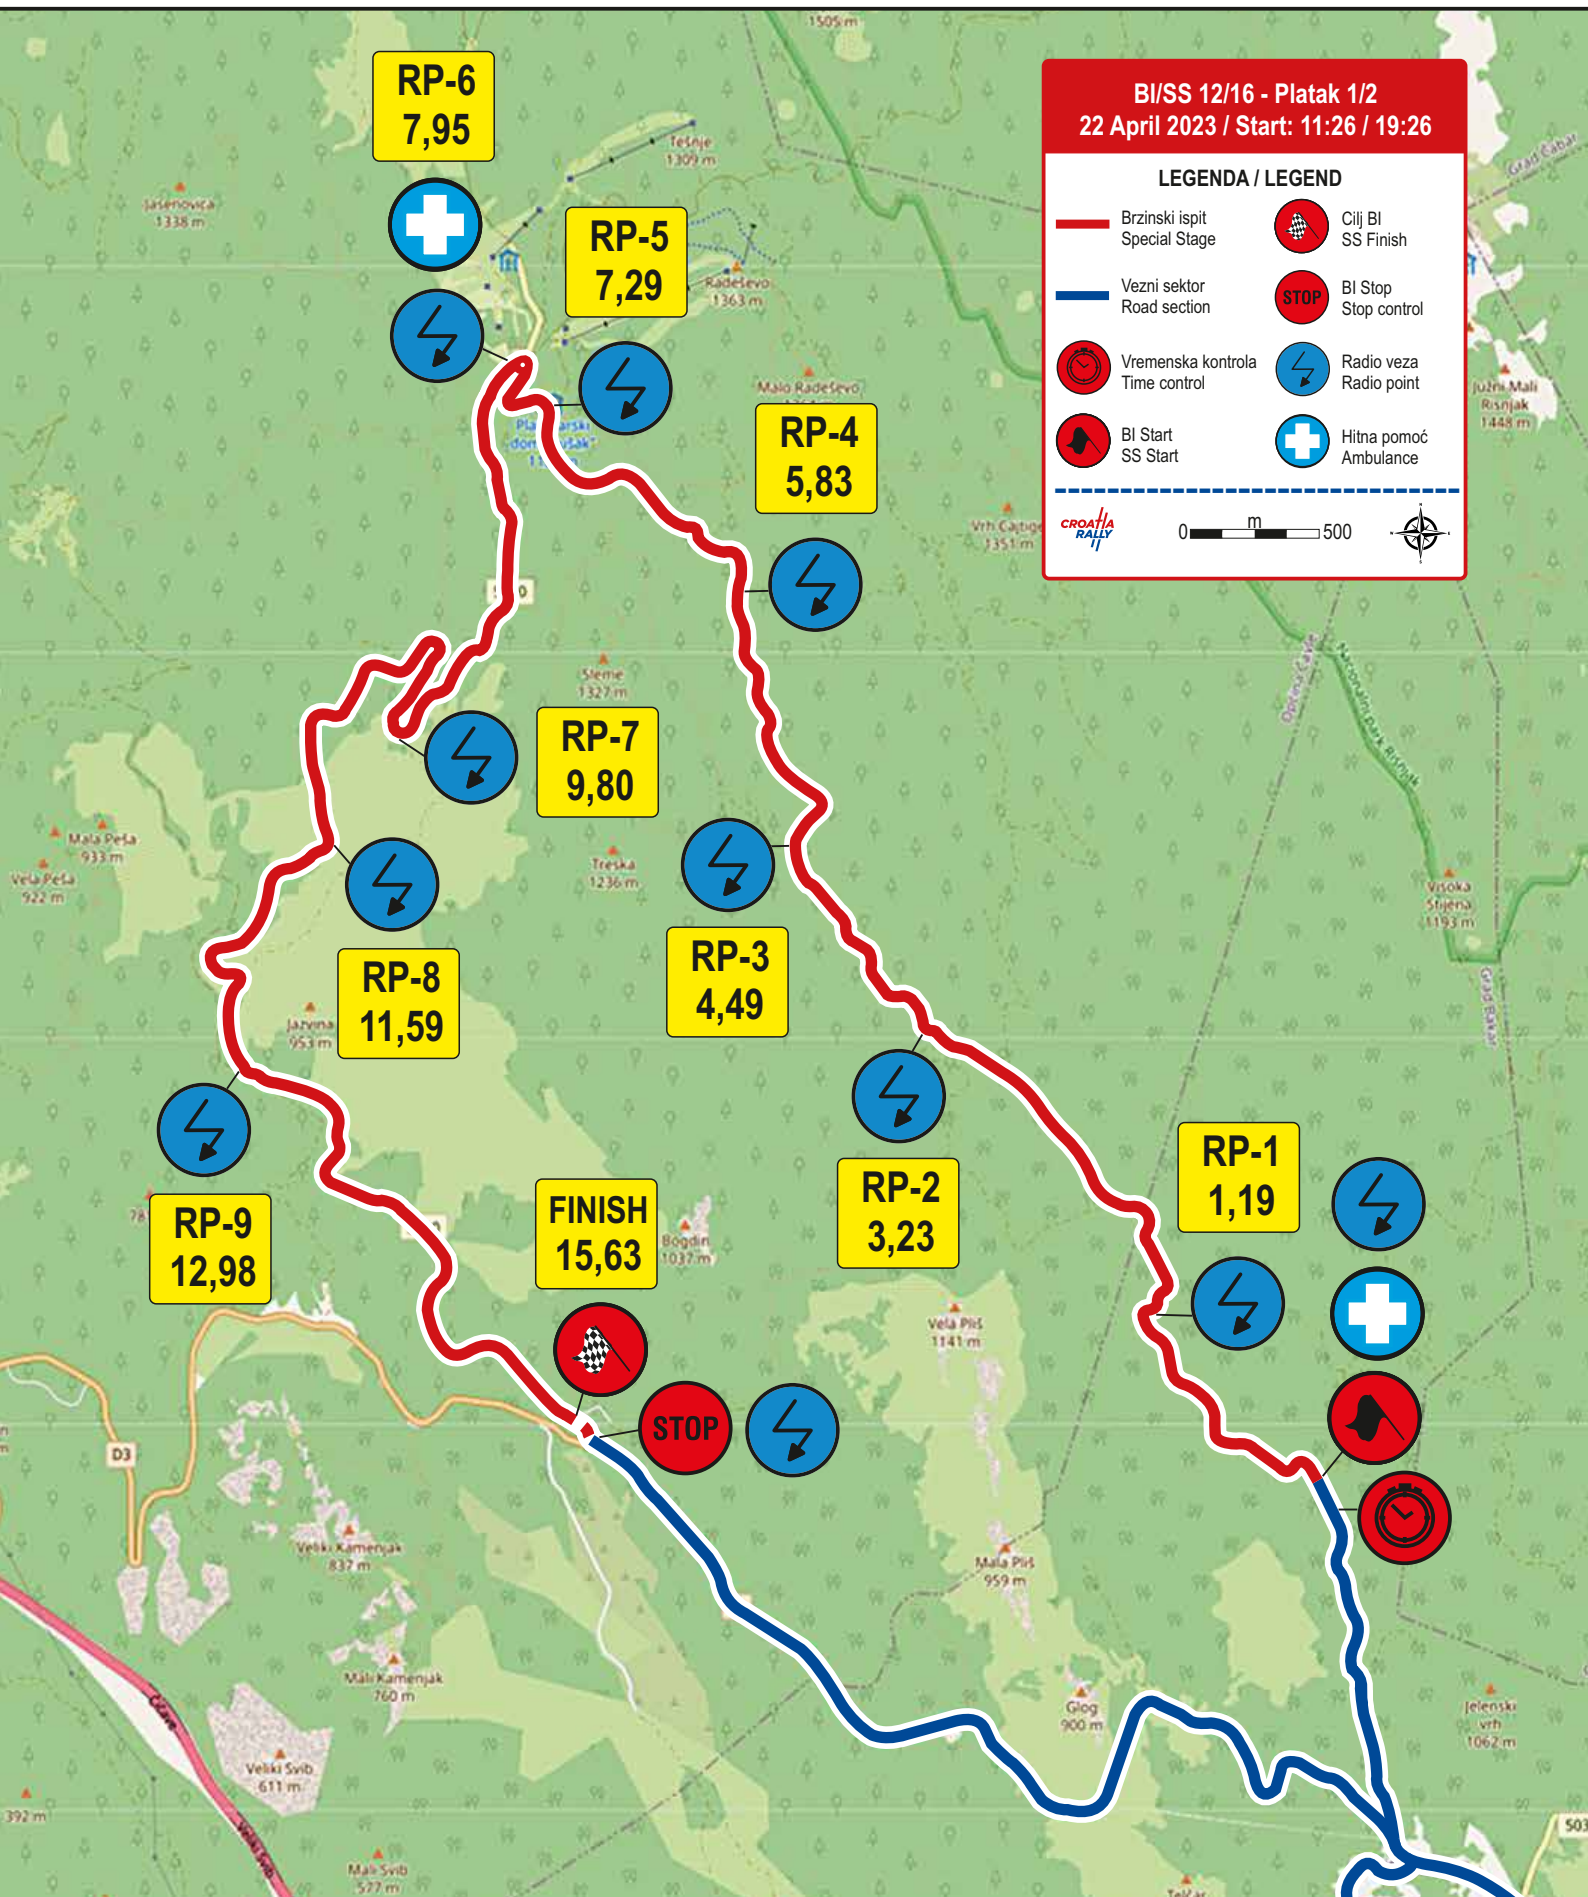

BI/SS 12/16 - Platak 1/2
22 April 2023 / Start: 11:26 / 19:26

LEGENDA / LEGEND

Brzinski ispit Special Stage	Cilij BI SS Finish
Vezni sektor Road section	BI Stop Stop control
Vremenska kontrola Time control	Radio veza Radio point
BI Start SS Start	Hitna pomoć Ambulance

CROATIA RALLY 0 m 500

RP-6
7,95

RP-5
7,29

RP-4
5,83

RP-7
9,80

RP-3
4,49

RP-8
11,59

RP-2
3,23

RP-9
12,98

FINISH
15,63

RP-1
1,19

STOP