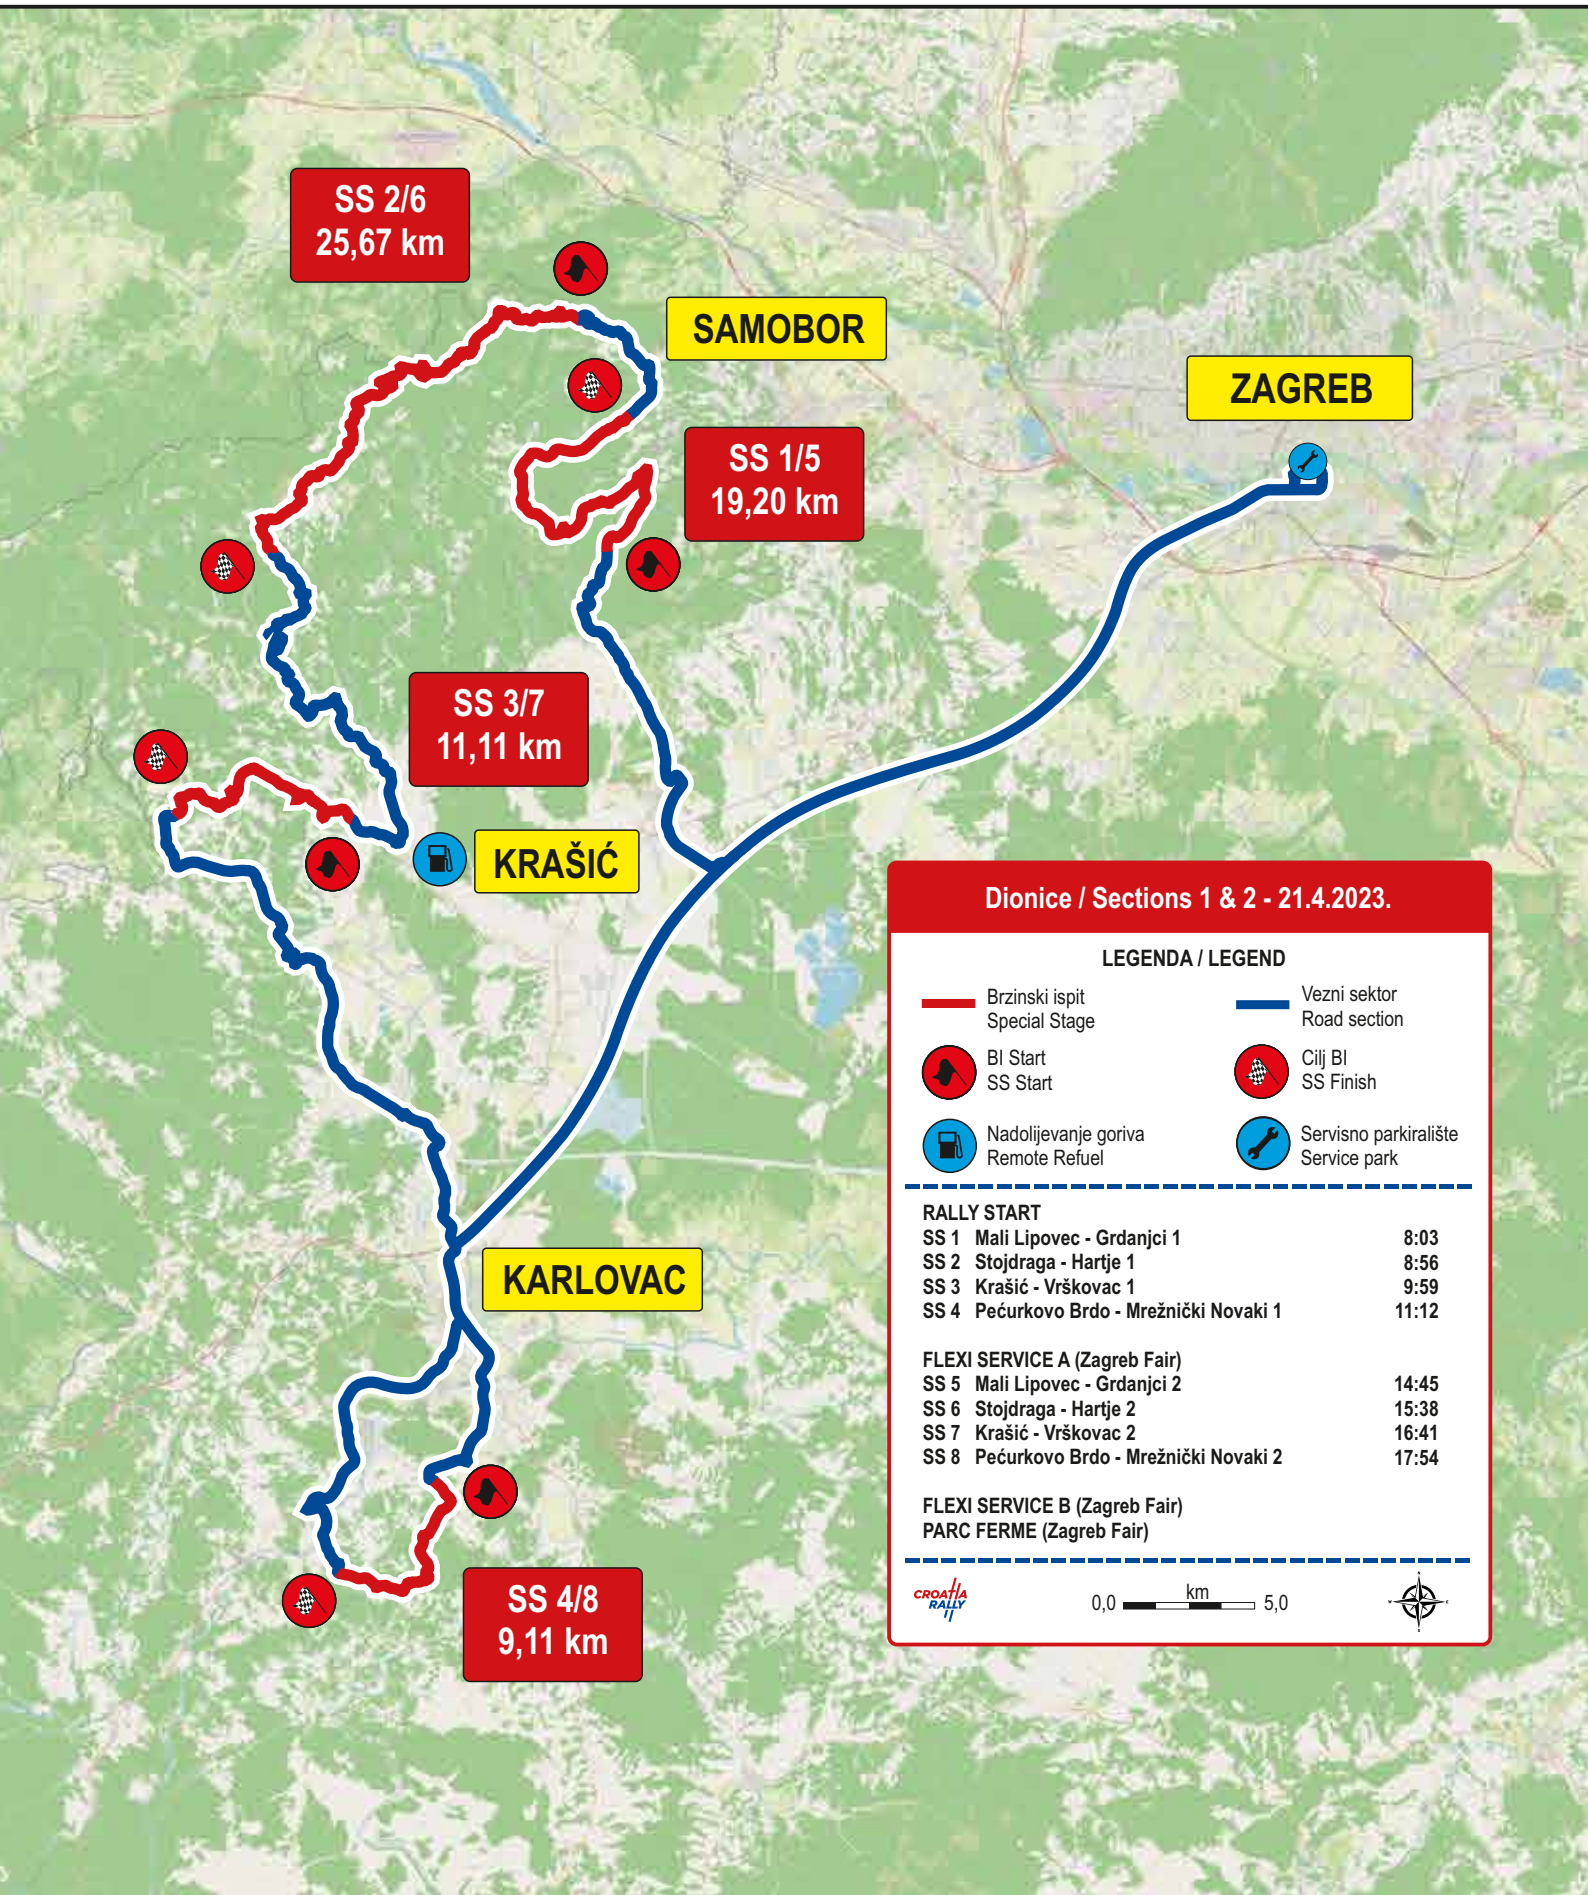

**SS 2/6**  
25,67 km

**SAMOBOR**

**ZAGREB**

**SS 1/5**  
19,20 km

**SS 3/7**  
11,11 km

**KRAŠIĆ**

**KARLOVAC**

**SS 4/8**  
9,11 km

---

**RALLY START**

SS 1 Mali Lipovec - Grdanjci 1	8:03
SS 2 Stojdraga - Hartje 1	8:56
SS 3 Krašić - Vrškovac 1	9:59
SS 4 Pećurkovo Brdo - Mrežnički Novaki 1	11:12

**FLEXI SERVICE A (Zagreb Fair)**

SS 5 Mali Lipovec - Grdanjci 2	14:45
SS 6 Stojdraga - Hartje 2	15:38
SS 7 Krašić - Vrškovac 2	16:41
SS 8 Pećurkovo Brdo - Mrežnički Novaki 2	17:54

SERVICE F (Zagreb Fair)	
SS 17 Trakošćan - Vrbno 1	7:08
SS 18 Zagorska Sela - Kumrovec 1 (Live TV)	8:35
SS 19 Trakošćan - Vrbno 2	10:23
SS 20 Wolf PS Zagorska Sela - Kumrovec 2 (Live TV)	13:15

FINISH PODIUM (INA)	15:30
PARC FERME (Zagreb Fair)	

# ROUTE MAPS

20<sup>TH</sup>/23<sup>RD</sup> April 2023

**AUTO  
KLUB D.T.**  
MOTORSPORT