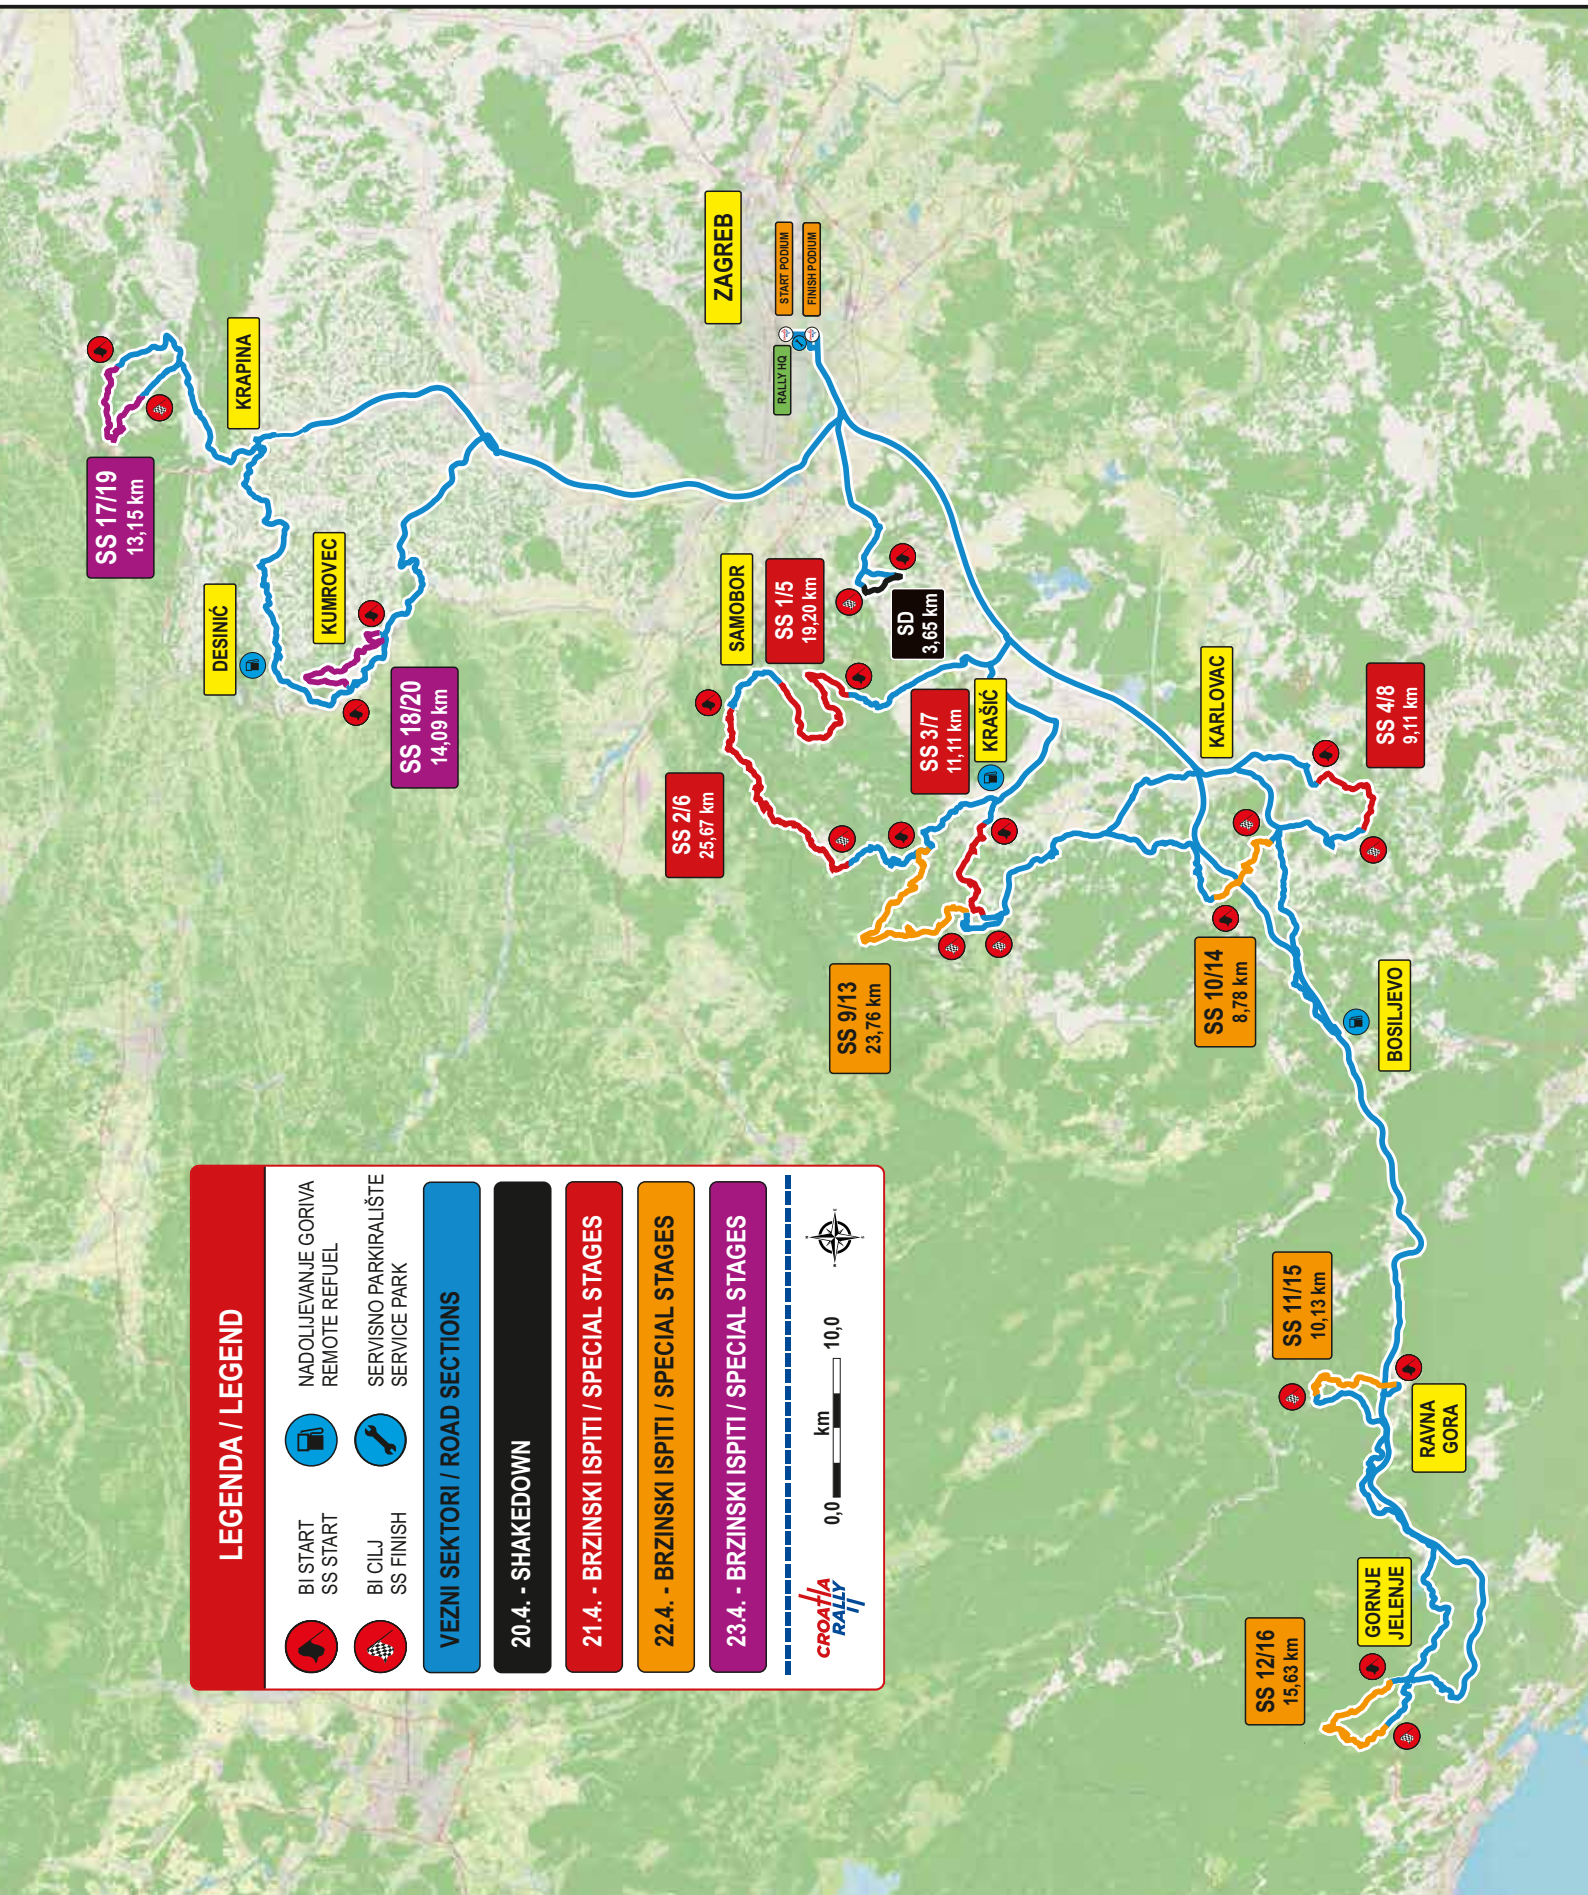

LEGENDA / LEGEND	
	BI START SS START
	NADOLJEVANJE GORIVA REMOTE REFUEL
	BI CILJ SS FINISH
	SERVISNO PARKIRALIŠTE SERVICE PARK
	VEZNI SEKTORI / ROAD SECTIONS
	20.4. - SHAKEDOWN
	21.4. - BRZINSKI ISPITI / SPECIAL STAGES
	22.4. - BRZINSKI ISPITI / SPECIAL STAGES
	23.4. - BRZINSKI ISPITI / SPECIAL STAGES