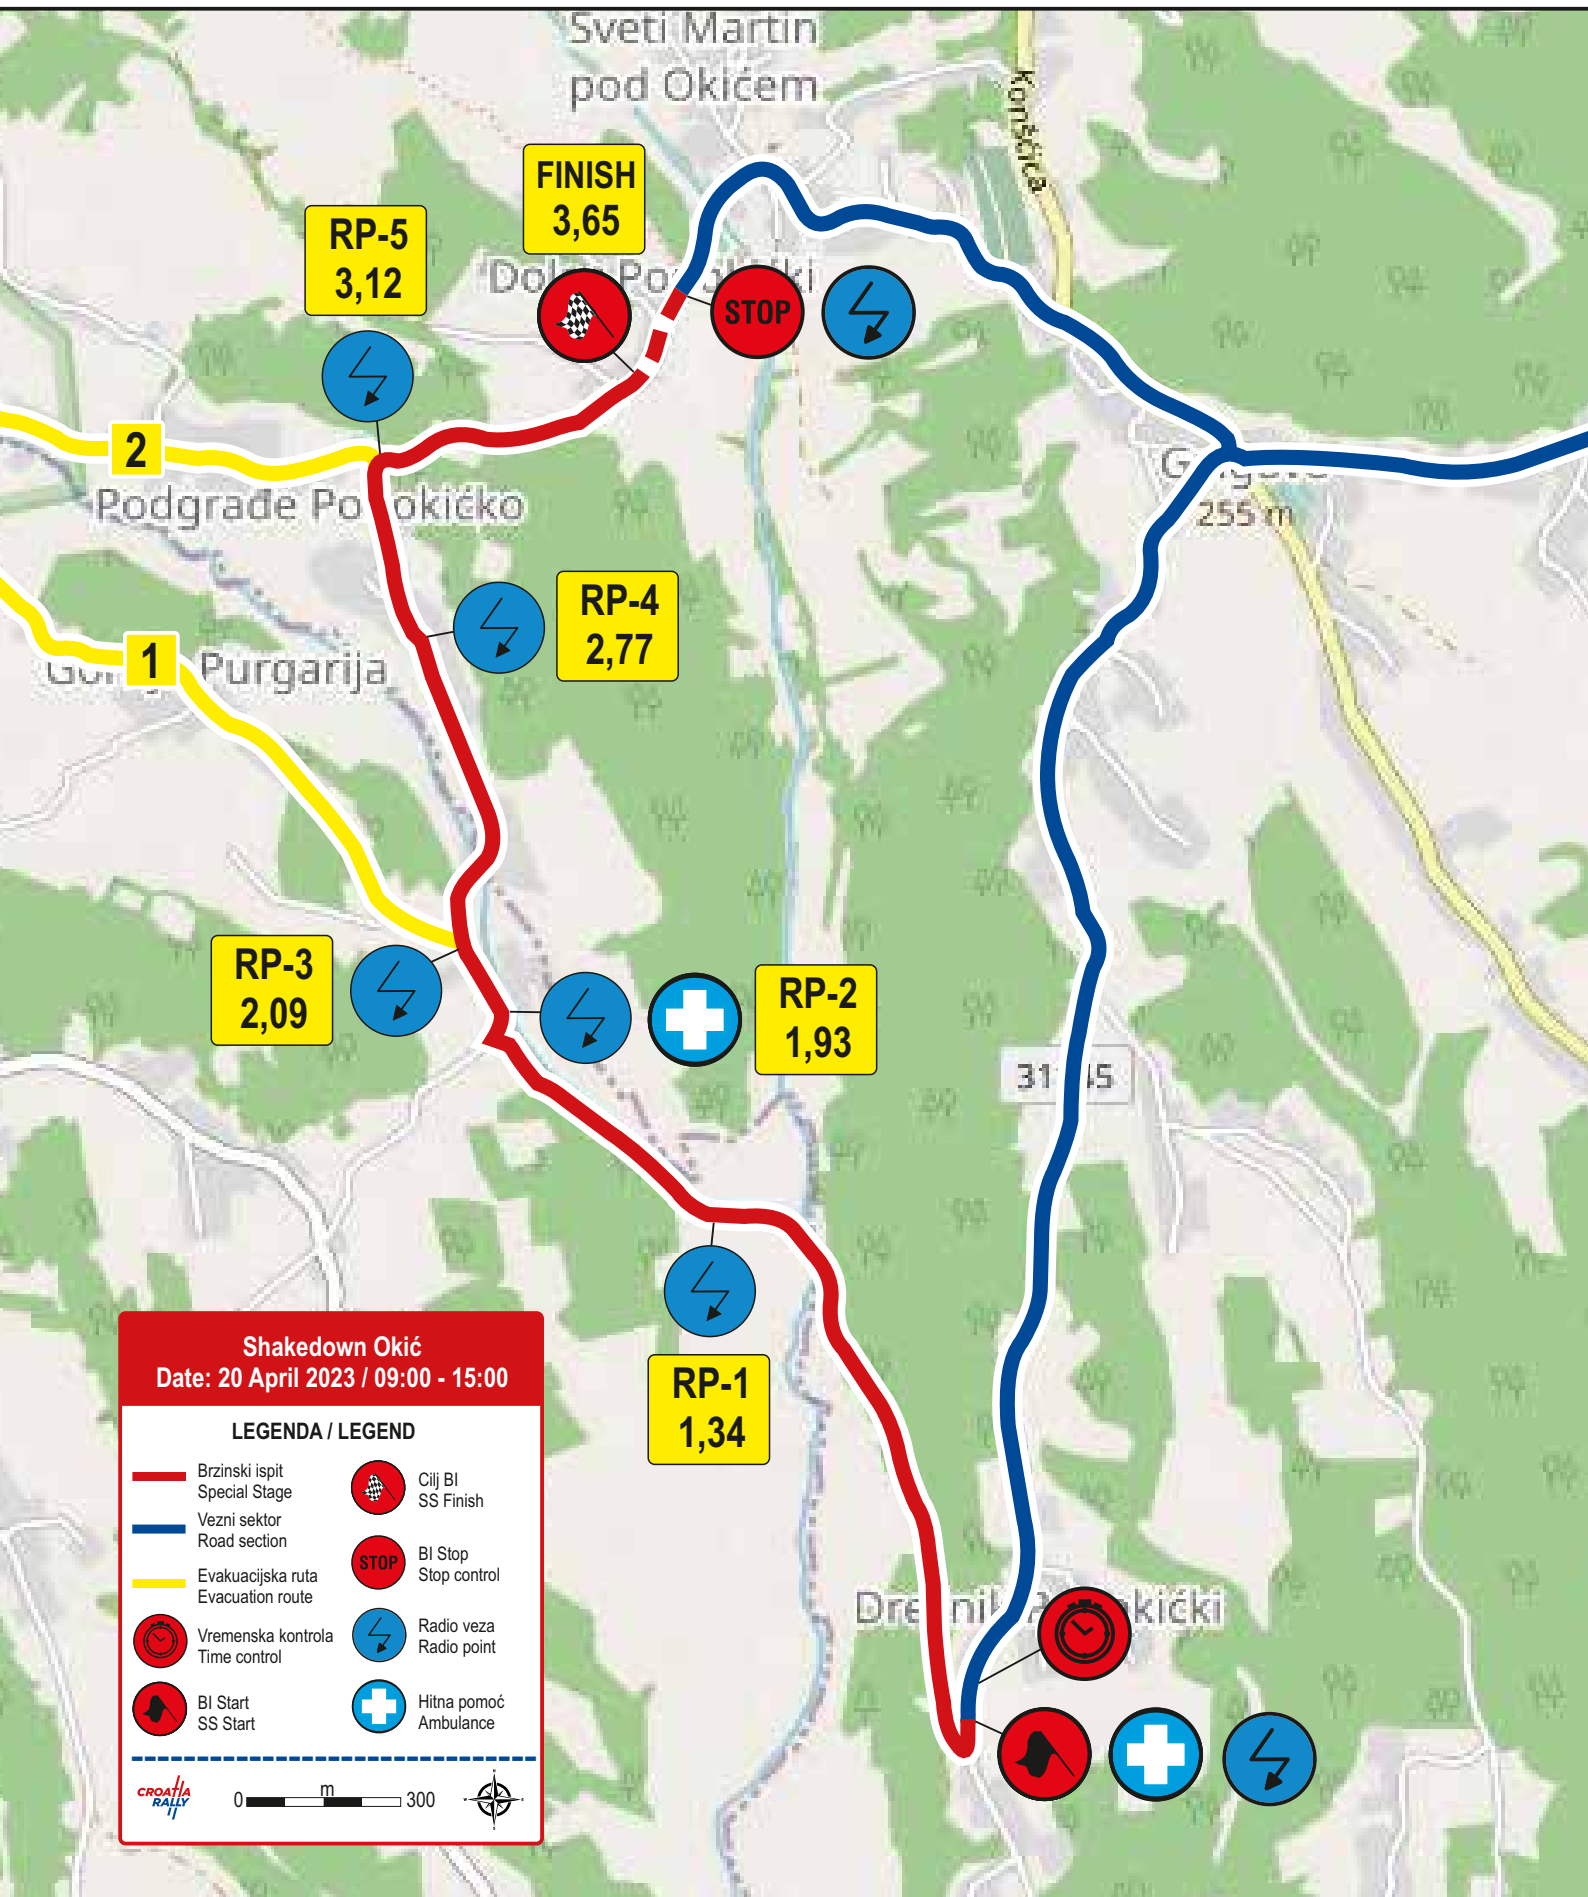

---

**RALLY START**

SS 1 Mali Lipovec - Grdanjci 1	8:03
SS 2 Stojdraga - Hartje 1	8:56
SS 3 Krašić - Vrškovac 1	9:59
SS 4 Pećurkovo Brdo - Mrežnički Novaki 1	11:12

**FLEXI SERVICE A (Zagreb Fair)**

SS 5 Mali Lipovec - Grdanjci 2	14:45
SS 6 Stojdraga - Hartje 2	15:38
SS 7 Krašić - Vrškovac 2	16:41
SS 8 Pećurkovo Brdo - Mrežnički Novaki 2	17:54

SERVICE F (Zagreb Fair)	
SS 17 Trakošćan - Vrbno 1	7:08
SS 18 Zagorska Sela - Kumrovec 1 (Live TV)	8:35
SS 19 Trakošćan - Vrbno 2	10:23
SS 20 Wolf PS Zagorska Sela - Kumrovec 2 (Live TV)	13:15

FINISH PODIUM (INA)	15:30
PARC FERME (Zagreb Fair)	

0 km 1,00

**SS 10/14 Vinski Vrh - Duga Resa 1/2 (8,78 km)**  
Date: 22 April 2023 / Start: 9:05 / 17:05

**LEGENDA / LEGEND**

Brzinski ispit Special Stage	Cilj BI SS Finish
Vezni sektor Road section	BI Stop Stop control
Evakuacijska ruta Evacuation route	Radio veza Radio point
Vremenska kontrola Time control	Hitna pomoć Ambulance
BI Start SS Start	

# ROUTE MAPS

20<sup>TH</sup>/23<sup>RD</sup> April 2023

**AUTO  
KLUB D.T.**  
MOTORSPORT