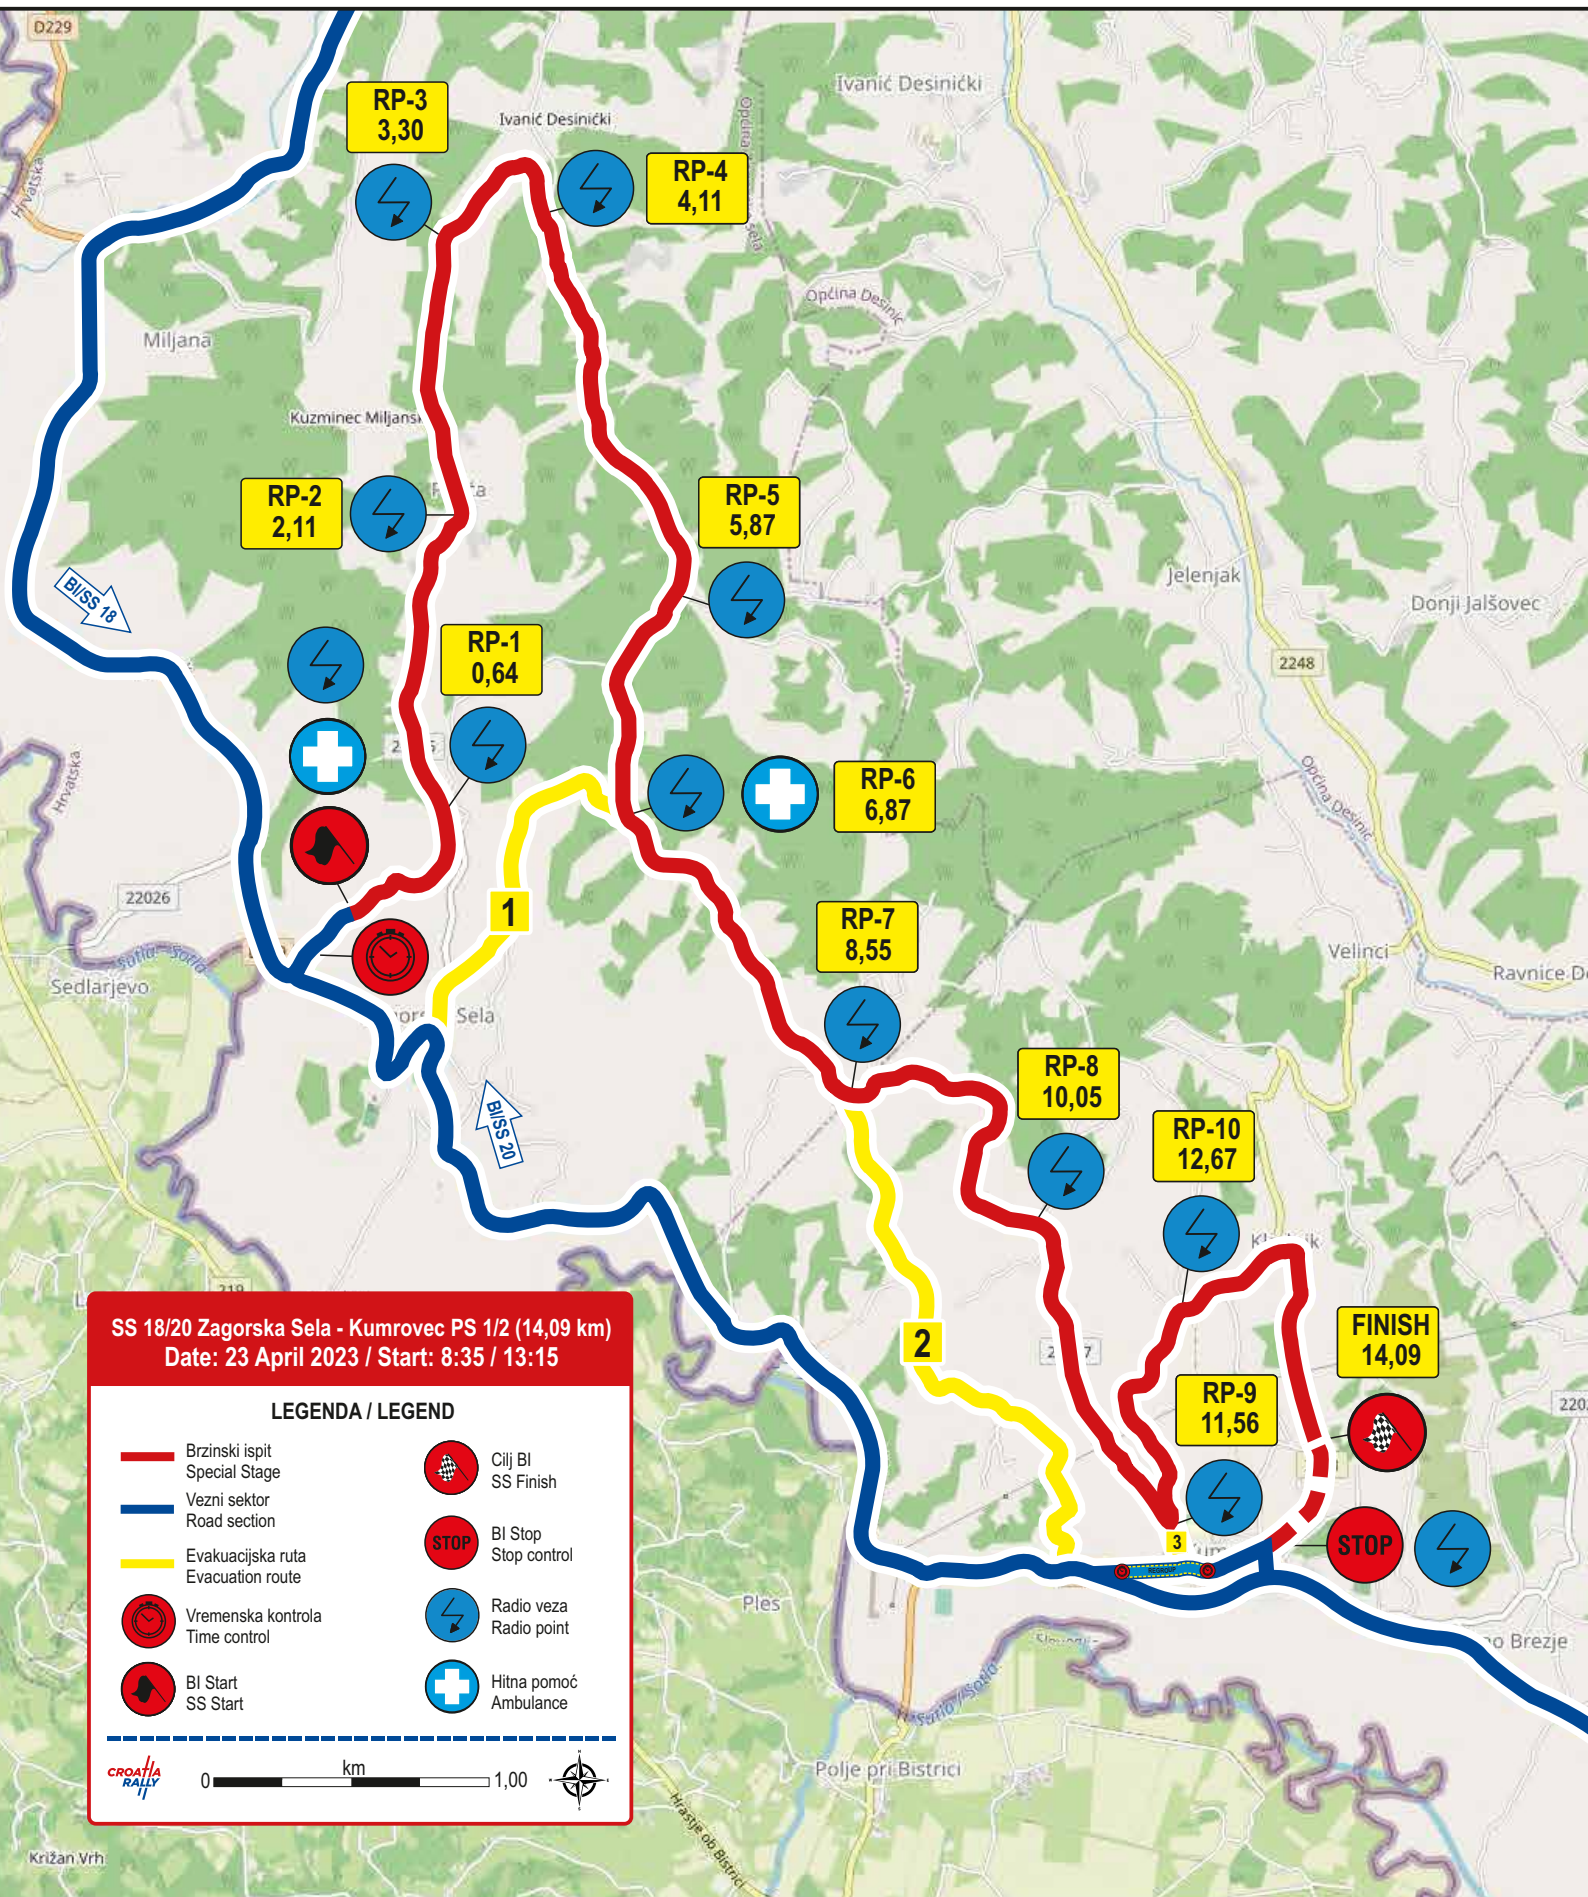

0 km 1,00

**SS 10/14 Vinski Vrh - Duga Resa 1/2 (8,78 km)**  
Date: 22 April 2023 / Start: 9:05 / 17:05

**LEGENDA / LEGEND**

Brzinski ispit Special Stage	Cilj BI SS Finish
Vezni sektor Road section	BI Stop Stop control
Evakuacijska ruta Evacuation route	Radio veza Radio point
Vremenska kontrola Time control	Hitna pomoć Ambulance
BI Start SS Start	

**CROATIA RALLY** 0 m 500

**RP-6**  
7,95

**RP-5**  
7,29

**RP-4**  
5,83

**RP-7**  
9,80

**RP-3**  
4,49

**RP-8**  
11,59

**RP-2**  
3,23

**RP-9**  
12,98

**FINISH**  
15,63

**RP-1**  
1,19

**STOP**

# ROUTE MAPS

20<sup>TH</sup>/23<sup>RD</sup> April 2023

**AUTO  
KLUB D.T.**  
MOTORSPORT