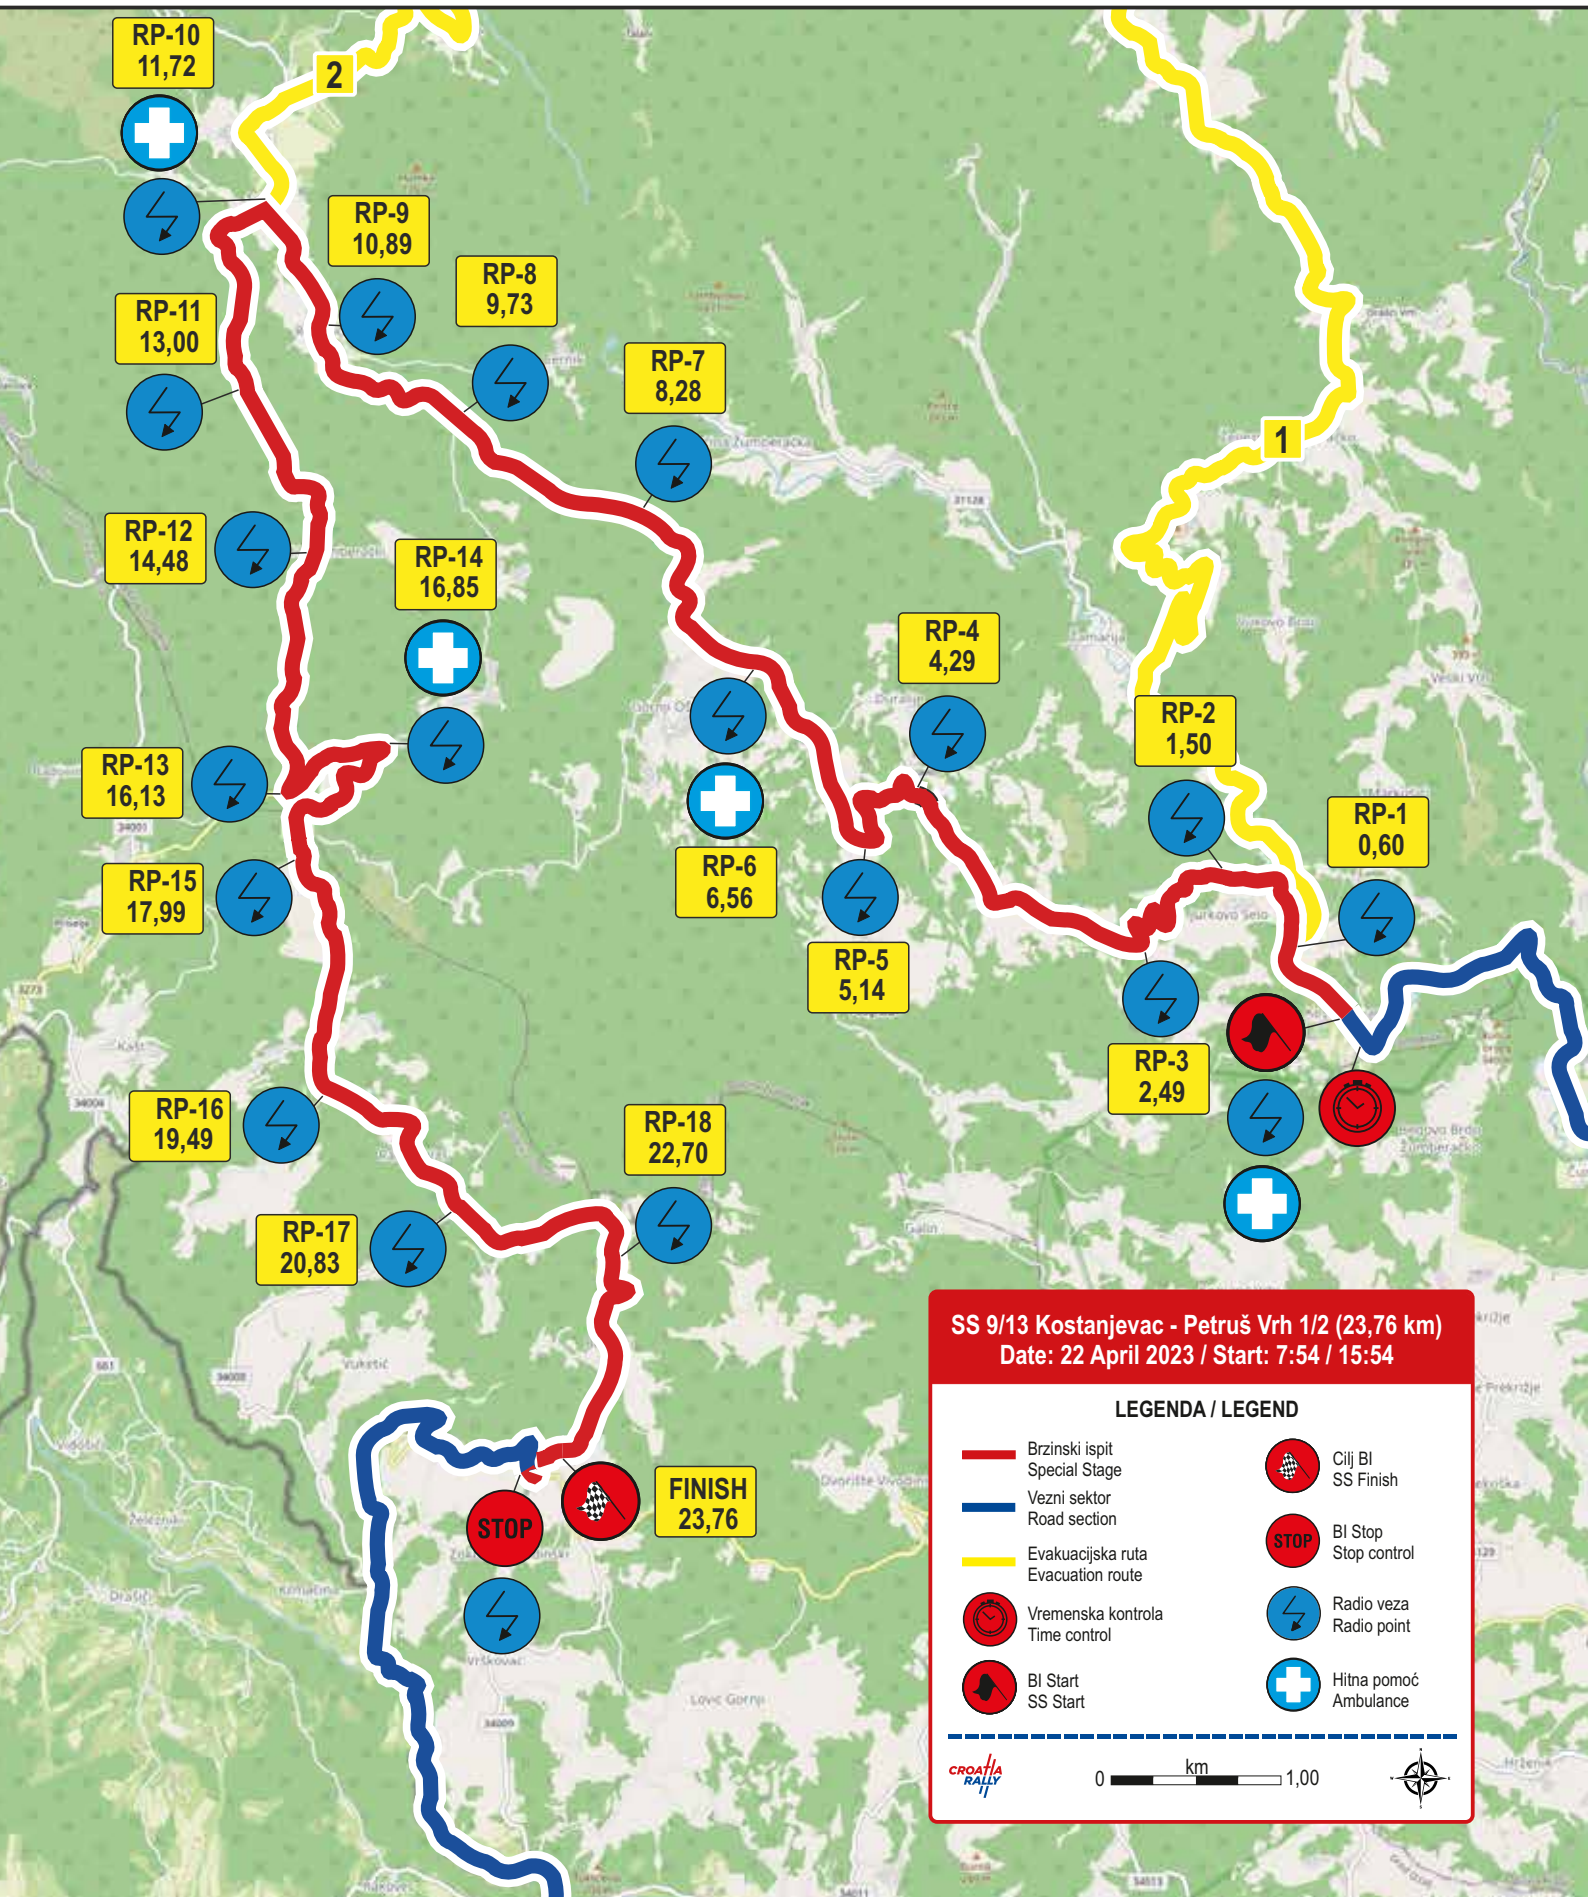

0 km 2,00

**SS 3/7 Krašić - Vrškovac 1/2 (11,11 km)**  
**Date: 22 April 2022 / Start: 9:59 / 16:41**

**LEGENDA / LEGEND**

	Bizinski ispit Special Stage		Cilj BI SS Finish
	Vezni sektor Road section		BI Stop Stop control
	Evakuacijska ruta Evacuation route		Radio veza Radio point
	Vremenska kontrola Time control		Hitna pomoć Ambulance
	BI Start SS Start		

0 km 1,00

**SS 9/13 Kostanjevac - Petruš Vrh 1/2 (23,76 km)**  
Date: 22 April 2023 / Start: 7:54 / 15:54

**LEGENDA / LEGEND**

Brzinski ispit Special Stage	Cijil BI SS Finish
Vezni sektor Road section	BI Stop Stop control
Evakuacijska ruta Evacuation route	Radio veza Radio point
Vremenska kontrola Time control	Hitna pomoć Ambulance
BI Start SS Start	

0 km 1,00

**SS 10/14 Vinski Vrh - Duga Resa 1/2 (8,78 km)**  
Date: 22 April 2023 / Start: 9:05 / 17:05

**LEGENDA / LEGEND**

Brzinski ispit Special Stage	Cilj BI SS Finish
Vezni sektor Road section	BI Stop Stop control
Evakuacijska ruta Evacuation route	Radio veza Radio point
Vremenska kontrola Time control	Hitna pomoć Ambulance
BI Start SS Start	

# ROUTE MAPS

20<sup>TH</sup>/23<sup>RD</sup> April 2023

**AUTO  
KLUB D.T.**  
MOTORSPORT