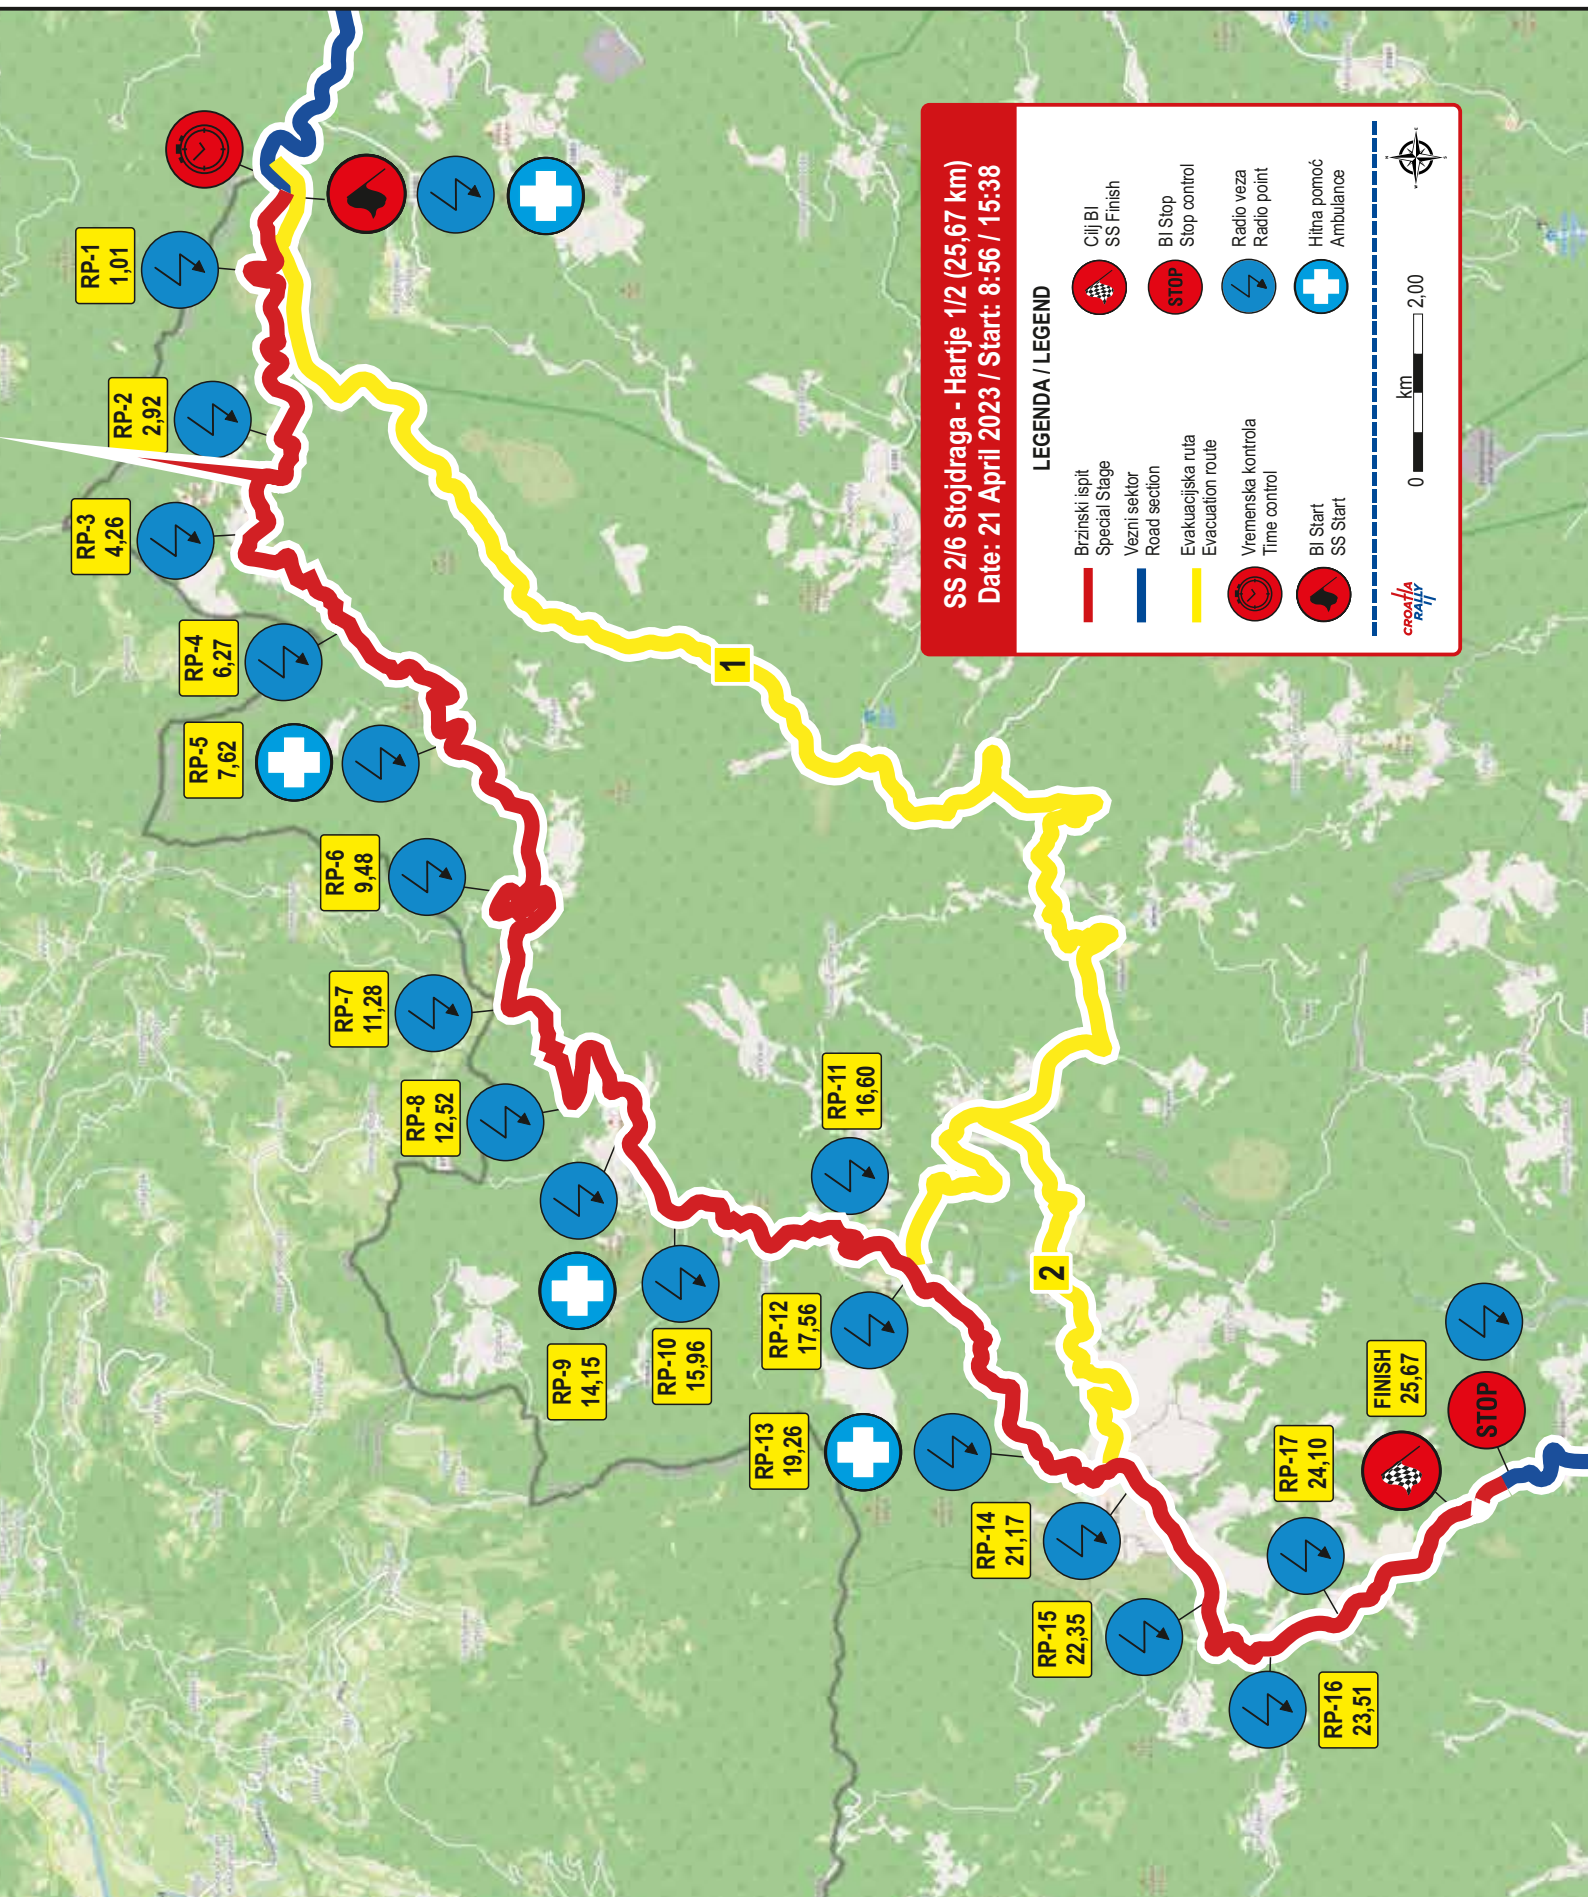

SERVICE F (Zagreb Fair)	
SS 17 Trakošćan - Vrbno 1	7:08
SS 18 Zagorska Sela - Kumrovec 1 (Live TV)	8:35
SS 19 Trakošćan - Vrbno 2	10:23
SS 20 Wolf PS Zagorska Sela - Kumrovec 2 (Live TV)	13:15

FINISH PODIUM (INA)	15:30
PARC FERME (Zagreb Fair)	

**Shakedown Okić**  
Date: 20 April 2023 / 09:00 - 15:00

**LEGENDA / LEGEND**

Brzinski ispit Special Stage	Cijl BI SS Finish
Vezni sektor Road section	BI Stop Stop control
Evakuacijska ruta Evacuation route	Radio veza Radio point
Vremenska kontrola Time control	Hitna pomoć Ambulance
BI Start SS Start	

**SS 1/5 Mali Lipovec - Grdanjci 1/2 (19,20 km)**

Date: 22 April 2022 / Start: 8:03 / 14:45

**LEGENDA / LEGEND**

- |   |   |
|---|---|
|  Brzinski ispit<br>Special Stage       |  Cilj BI<br>SS Finish      |
|  Vezni sektor<br>Road section          |  BI Stop<br>Stop control   |
|  Evakuacijska ruta<br>Evacuation route |  Radio veza<br>Radio point |
|  Vremenska kontrola<br>Time control    |  Hitna pomoć<br>Ambulance  |
|  BI Start<br>SS Start                  |   |

# ROUTE MAPS

20<sup>TH</sup>/23<sup>RD</sup> April 2023

**AUTO  
KLUB D.T.**  
MOTORSPORT