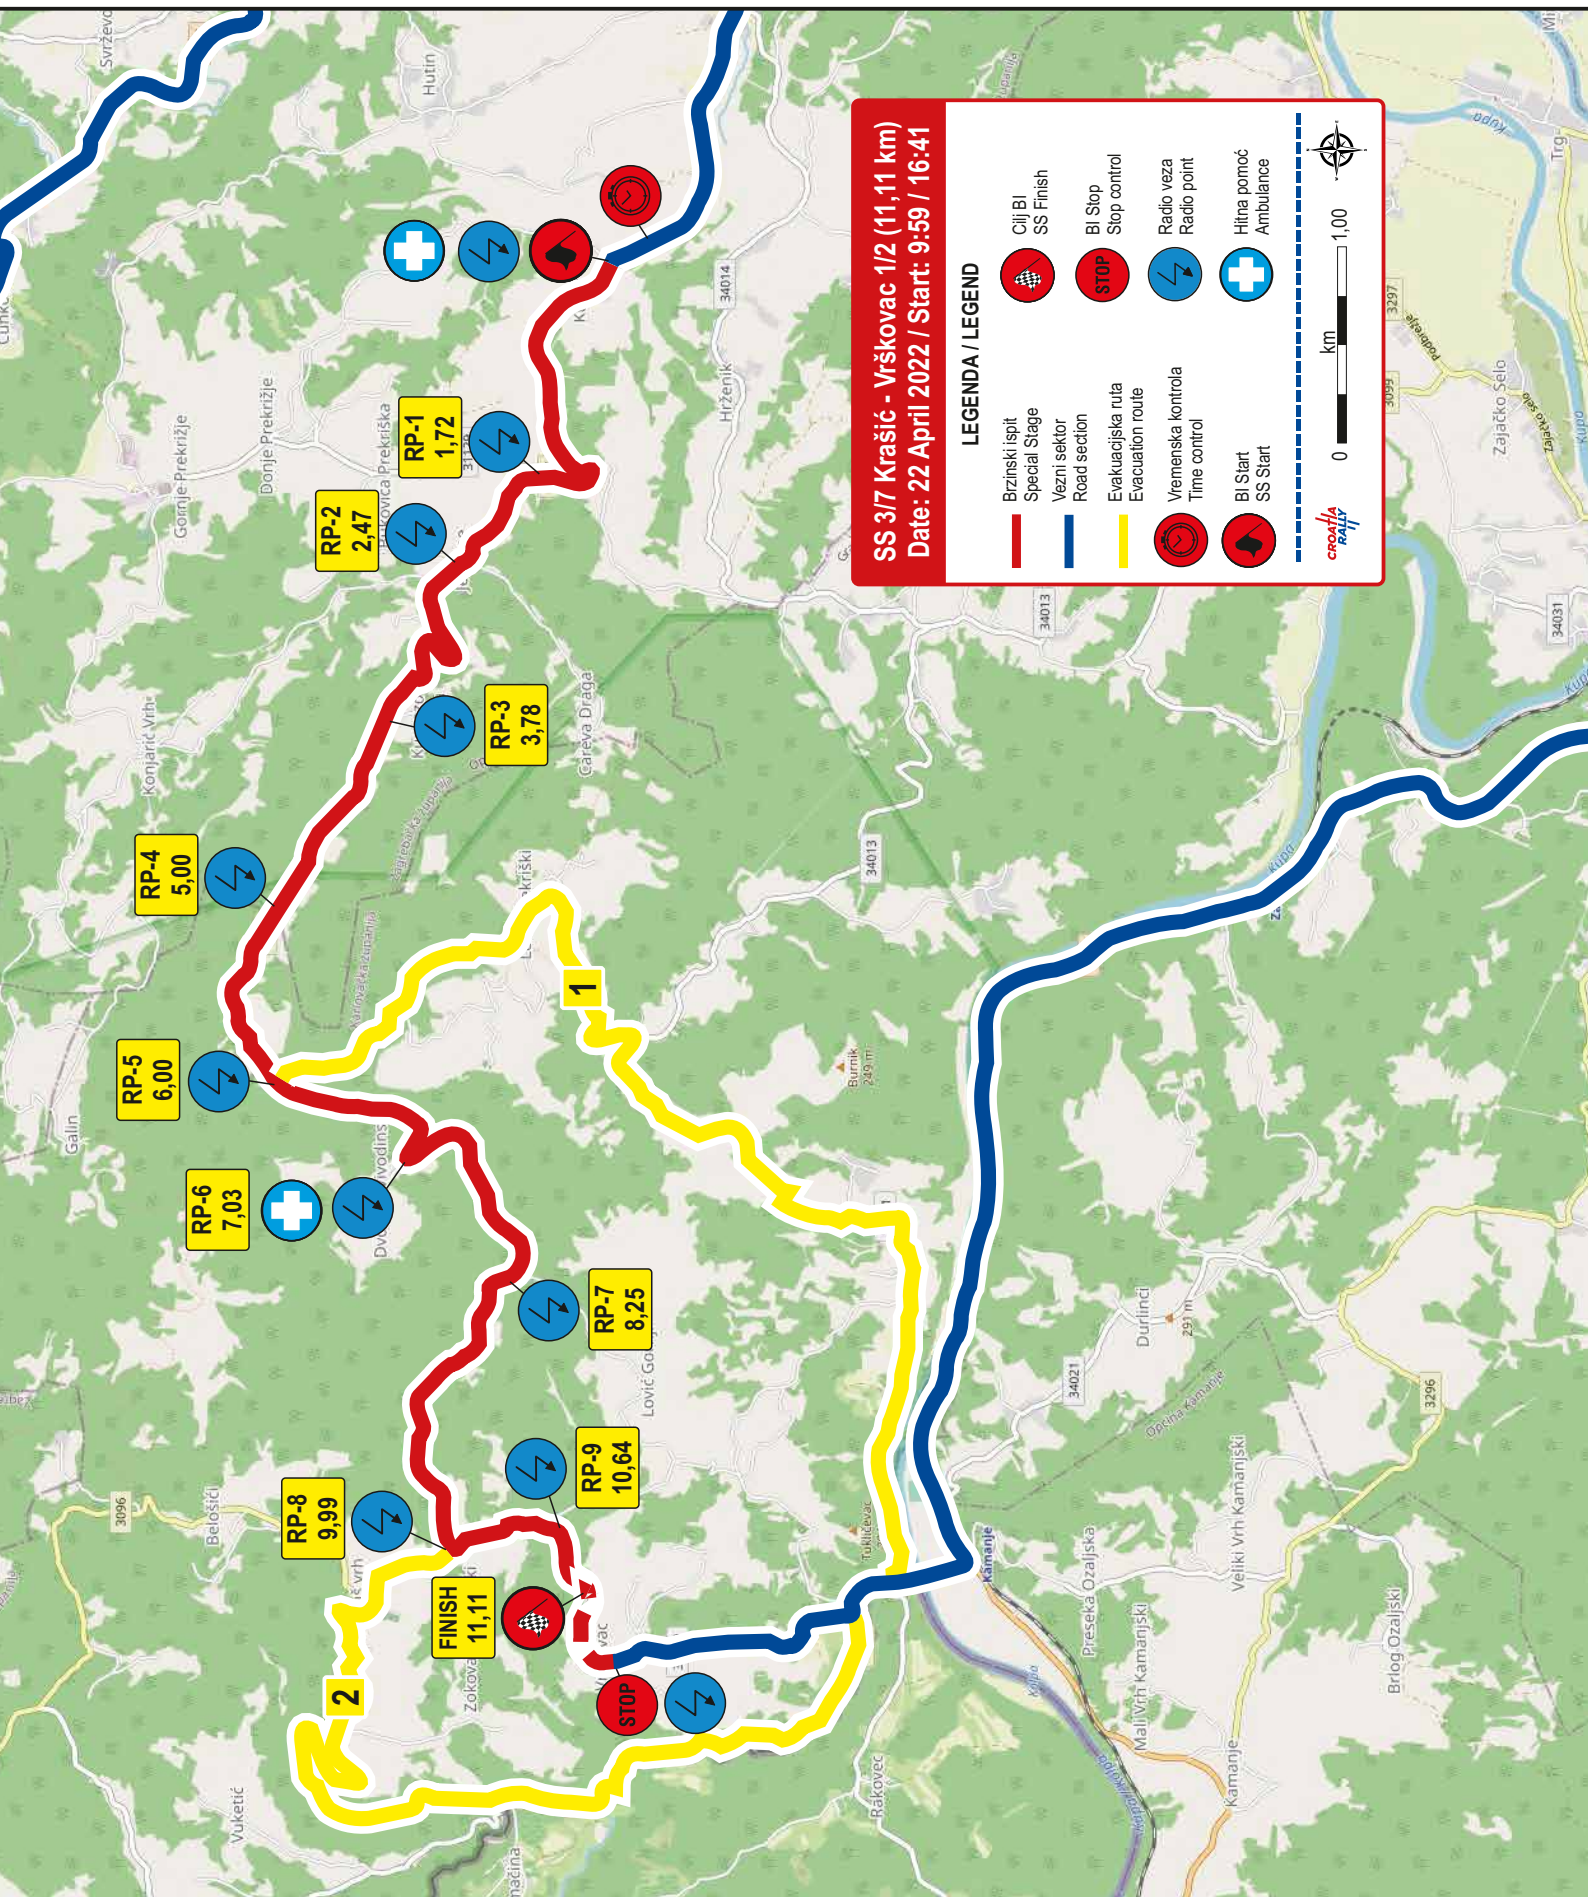

**SS 1/5 Mali Lipovec - Grdanjci 1/2 (19,20 km)**

Date: 22 April 2022 / Start: 8:03 / 14:45

**LEGENDA / LEGEND**

- |   |   |
|---|---|
|  Brzinski ispit<br>Special Stage       |  Cilj BI<br>SS Finish      |
|  Vezni sektor<br>Road section          |  BI Stop<br>Stop control   |
|  Evakuacijska ruta<br>Evacuation route |  Radio veza<br>Radio point |
|  Vremenska kontrola<br>Time control    |  Hitna pomoć<br>Ambulance  |
|  BI Start<br>SS Start                  |   |

**SS 2/6 Stojdraga - Hartje 1/2 (25,67 km)**  
**Date: 21 April 2023 / Start: 8:56 / 15:38**

**LEGENDA / LEGEND**

	Brzinski ispit Special Stage		Cilji BI SS Finish
	Vezni sektor Road section		BI Stop Stop control
	Evakuacijska ruta Evacuation route		Radio veza Radio point
	Vremenska kontrola Time control		Hitna pomoć Ambulance
	BI Start SS Start		

0 km 2,00

**SS 3/7 Krašić - Vrškovac 1/2 (11,11 km)**  
**Date: 22 April 2022 / Start: 9:59 / 16:41**

**LEGENDA / LEGEND**

	Bizinski ispit Special Stage		Cilj BI SS Finish
	Vezni sektor Road section		BI Stop Stop control
	Evakuacijska ruta Evacuation route		Radio veza Radio point
	Vremenska kontrola Time control		Hitna pomoć Ambulance
	BI Start SS Start		

# ROUTE MAPS

20<sup>TH</sup>/23<sup>RD</sup> April 2023

**AUTO  
KLUB D.T.**  
MOTORSPORT