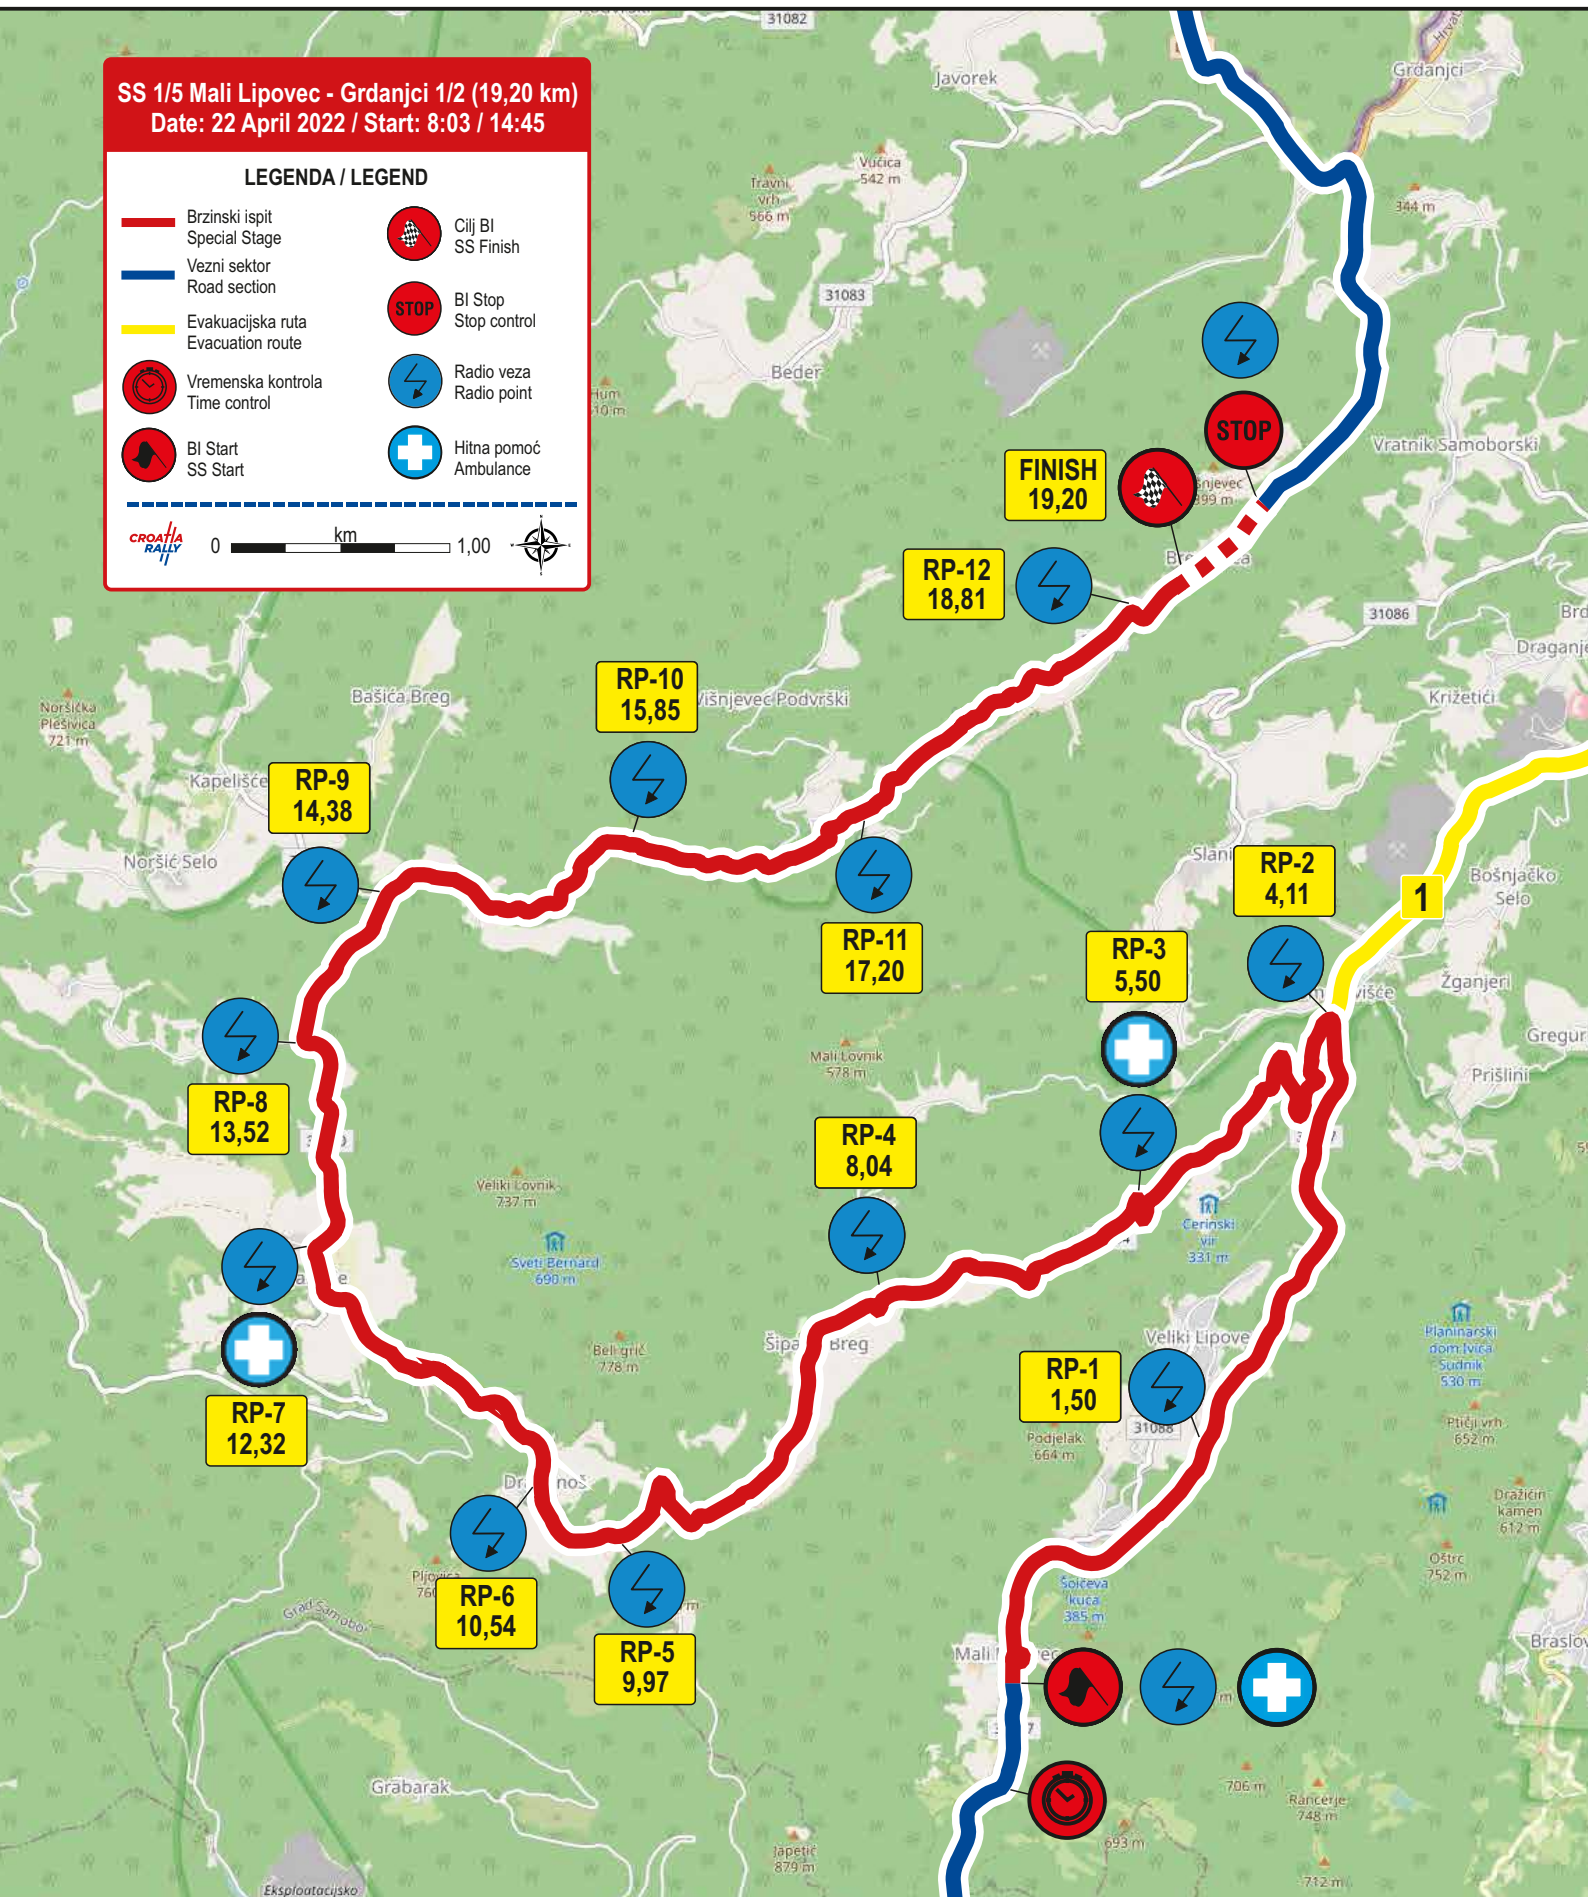

SERVICE F (Zagreb Fair)	
SS 17 Trakošćan - Vrbno 1	7:08
SS 18 Zagorska Sela - Kumrovec 1 (Live TV)	8:35
SS 19 Trakošćan - Vrbno 2	10:23
SS 20 Wolf PS Zagorska Sela - Kumrovec 2 (Live TV)	13:15

FINISH PODIUM (INA)	15:30
PARC FERME (Zagreb Fair)	

**Shakedown Okić**  
Date: 20 April 2023 / 09:00 - 15:00

**LEGENDA / LEGEND**

Brzinski ispit Special Stage	Cijl BI SS Finish
Vezni sektor Road section	BI Stop Stop control
Evakuacijska ruta Evacuation route	Radio veza Radio point
Vremenska kontrola Time control	Hitna pomoć Ambulance
BI Start SS Start	

**SS 1/5 Mali Lipovec - Grdanjci 1/2 (19,20 km)**

Date: 22 April 2022 / Start: 8:03 / 14:45

**LEGENDA / LEGEND**

- |   |   |
|---|---|
|  Brzinski ispit<br>Special Stage       |  Cilj BI<br>SS Finish      |
|  Vezni sektor<br>Road section          |  BI Stop<br>Stop control   |
|  Evakuacijska ruta<br>Evacuation route |  Radio veza<br>Radio point |
|  Vremenska kontrola<br>Time control    |  Hitna pomoć<br>Ambulance  |
|  BI Start<br>SS Start                  |   |

# ROUTE MAPS

20<sup>TH</sup>/23<sup>RD</sup> April 2023

**AUTO  
KLUB D.T.**  
MOTORSPORT